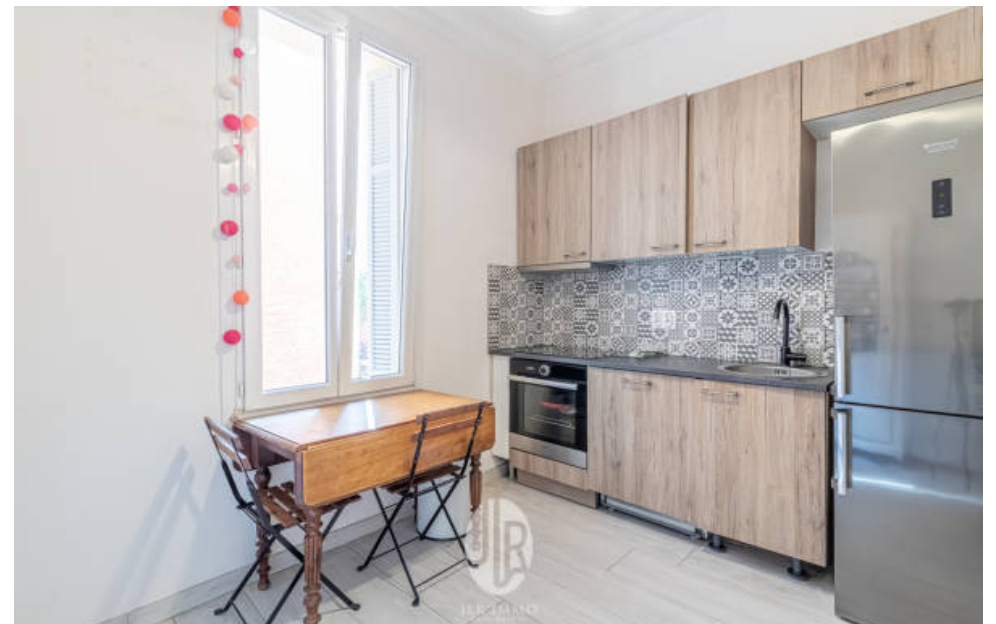

rue pierre curie limitrophe monaco appartement de 2 pièces à vendre à beausoleil, à deux pas de monaco, comprenant : une chambre, une cuisine séparé, un séjour, une salle de bain avec douche et un balcon. Possibilité d'achat supplémentaire d'un garage et d'une cave à l'intérieur de la résidence. Disponible immédiatement pour les visites ! Bien rare à proximité immédiate de monaco.

pierre curie, moneghetti district - close to monaco apartment for sale in beausoleil, few steps from monaco, comprising: one bedroom, a living room, a separated kitchen, a bathroom with shower and a balcony. Possibility of additional purchase of a garage and a cellar inside the residence. Available immediately for visits!

JLR IMMO

1 avenue Paul Doumer - 06240 BEAUSOLEIL

[Contacter l'agence](#)

[Voir tous les biens de cette agence](#)