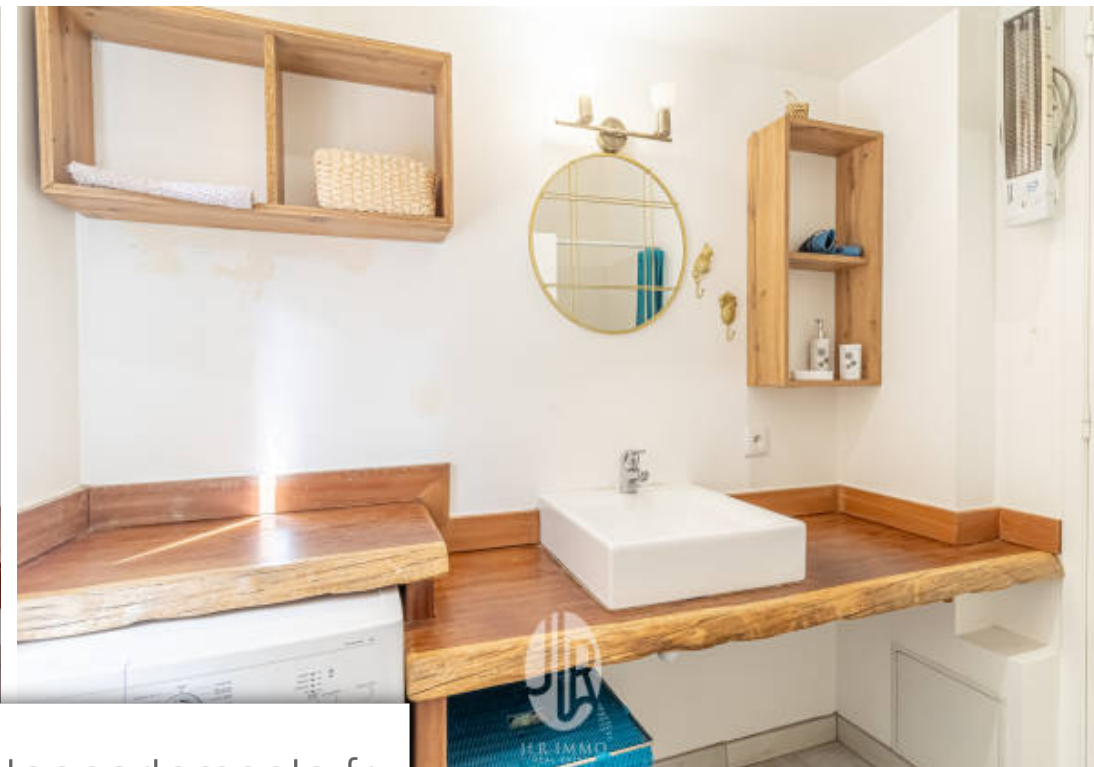

www.maisonsetappartements.fr