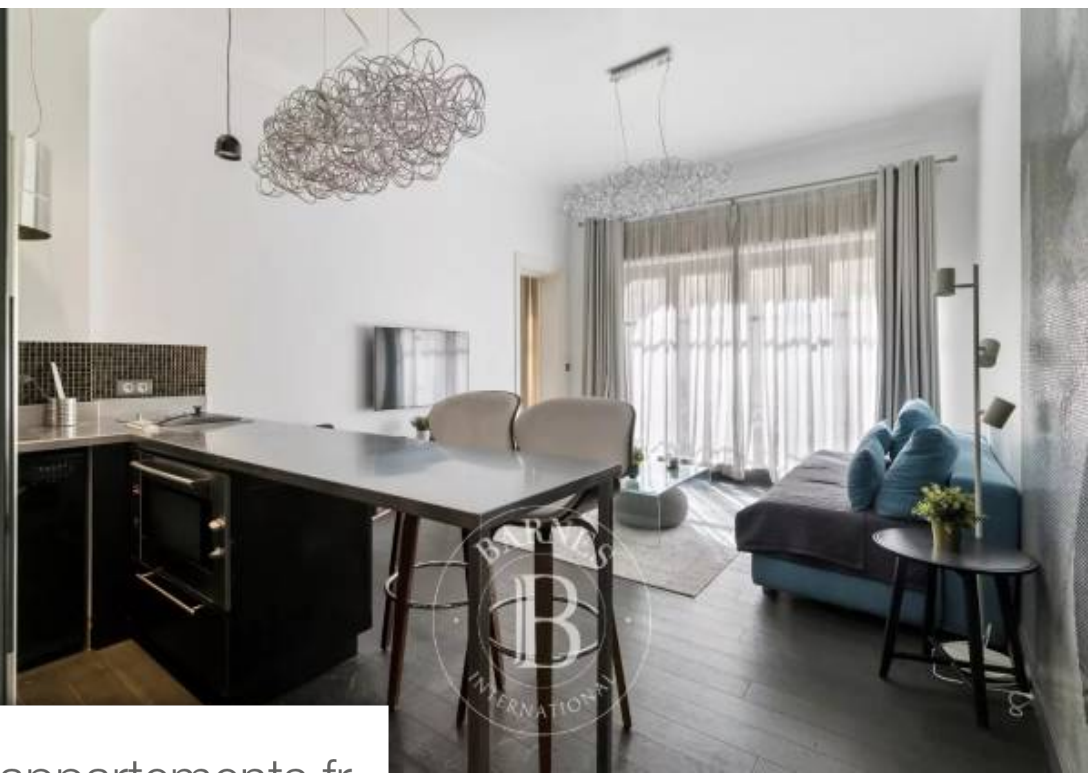

www.maisonsetappartements.fr