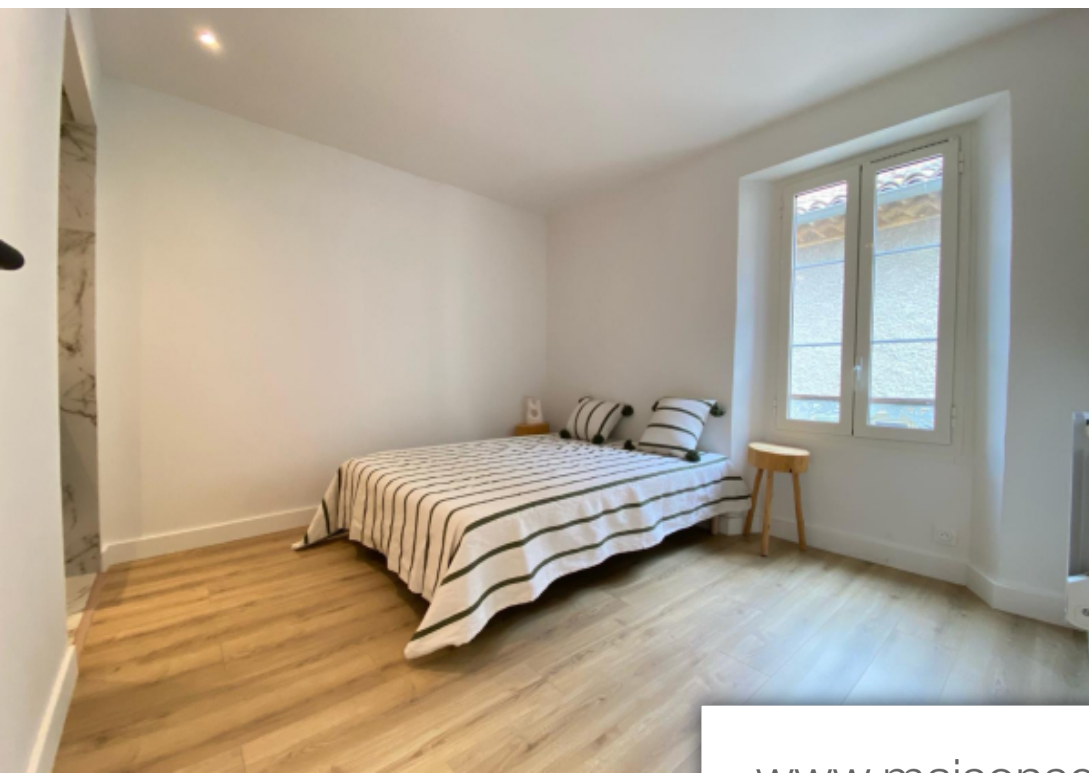

www.maisonsetappartements.fr