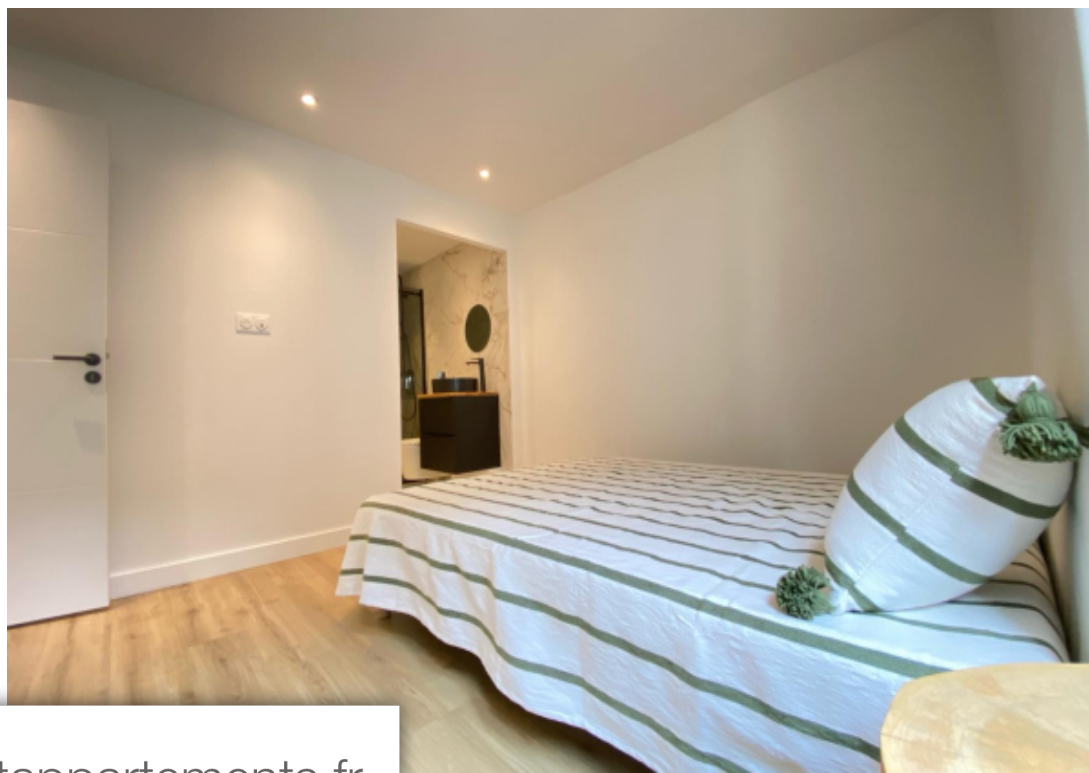

www.maisonsetappartements.fr