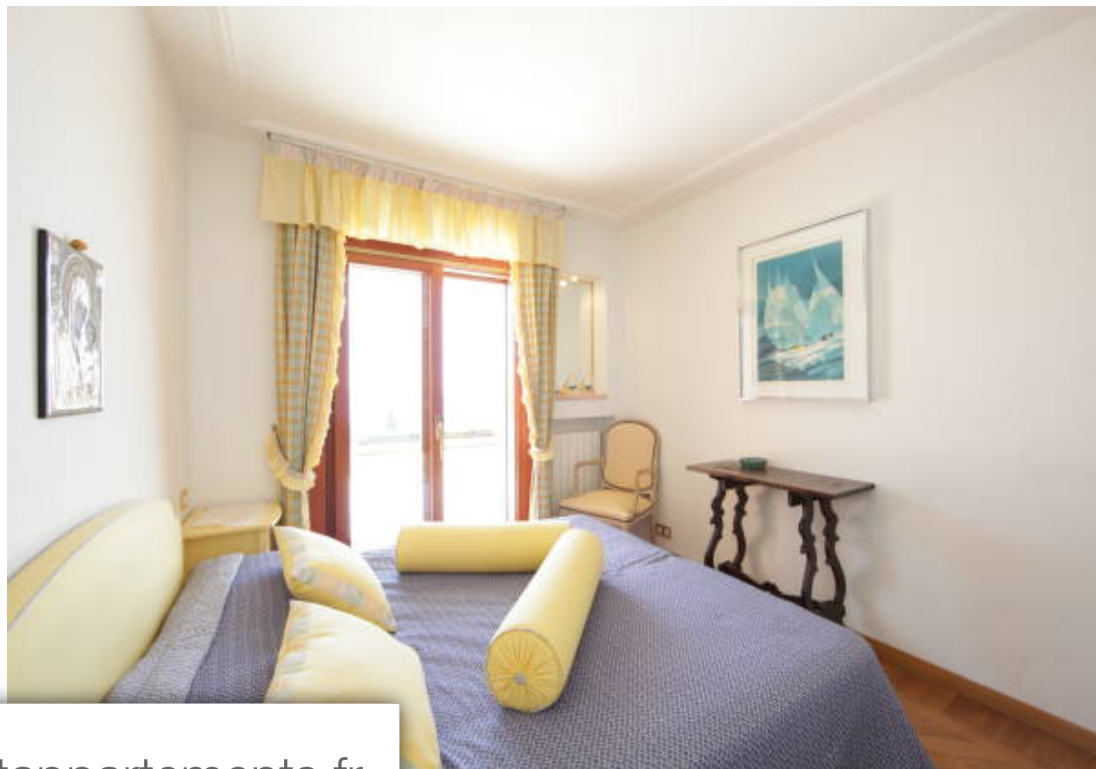

www.maisonsetappartements.fr