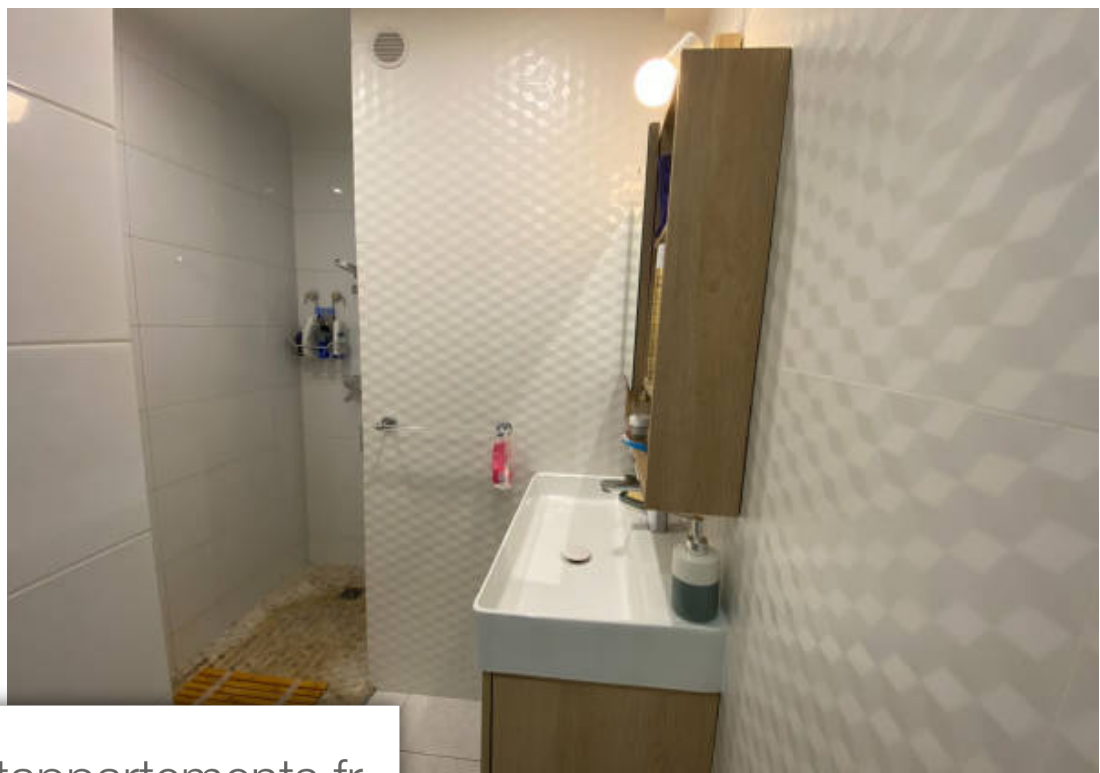

www.maisonsetappartements.fr