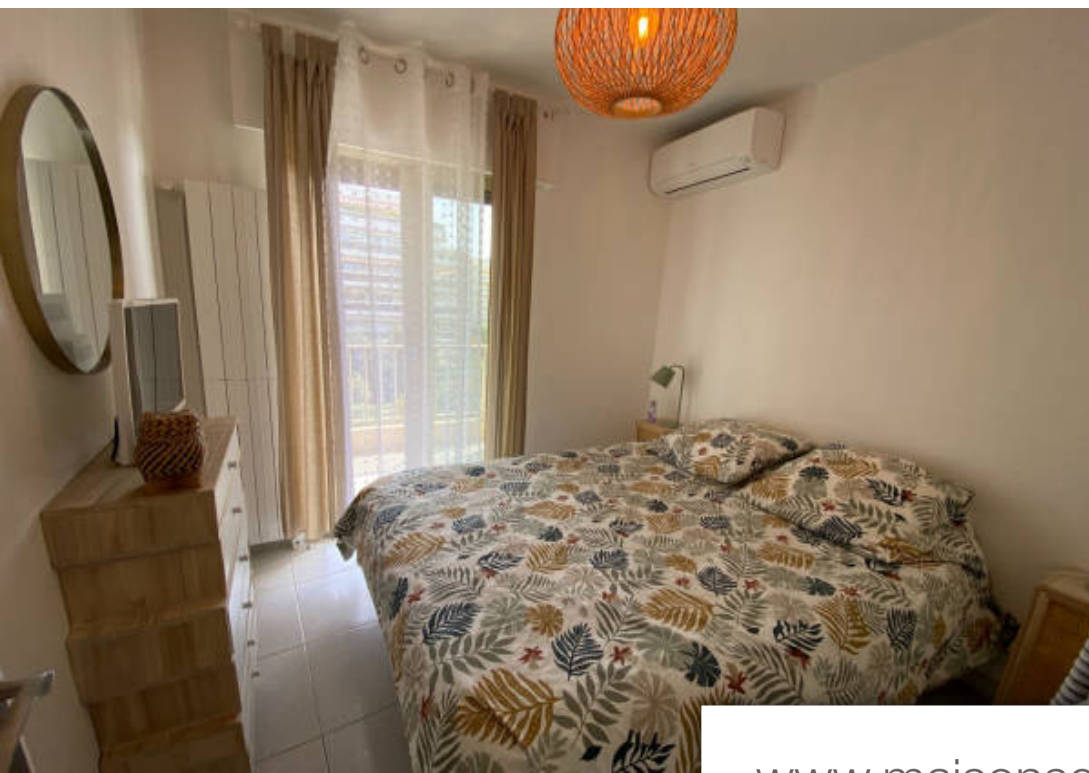

www.maisonsetappartements.fr