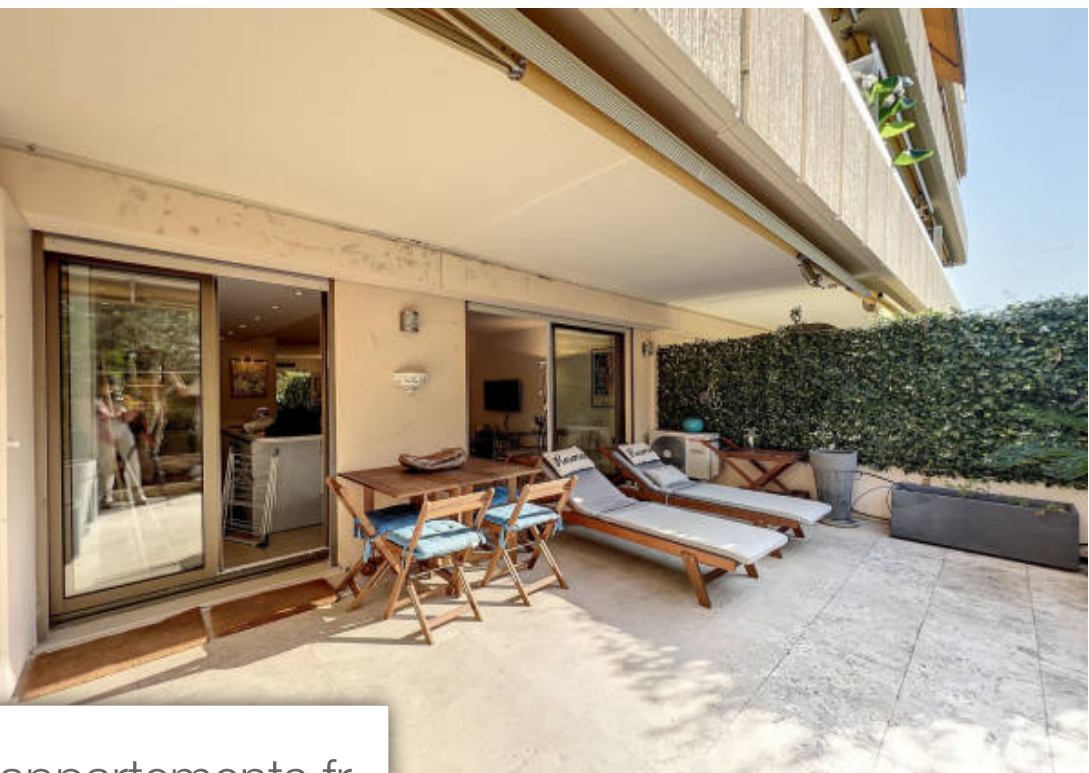

www.maisonsetappartements.fr