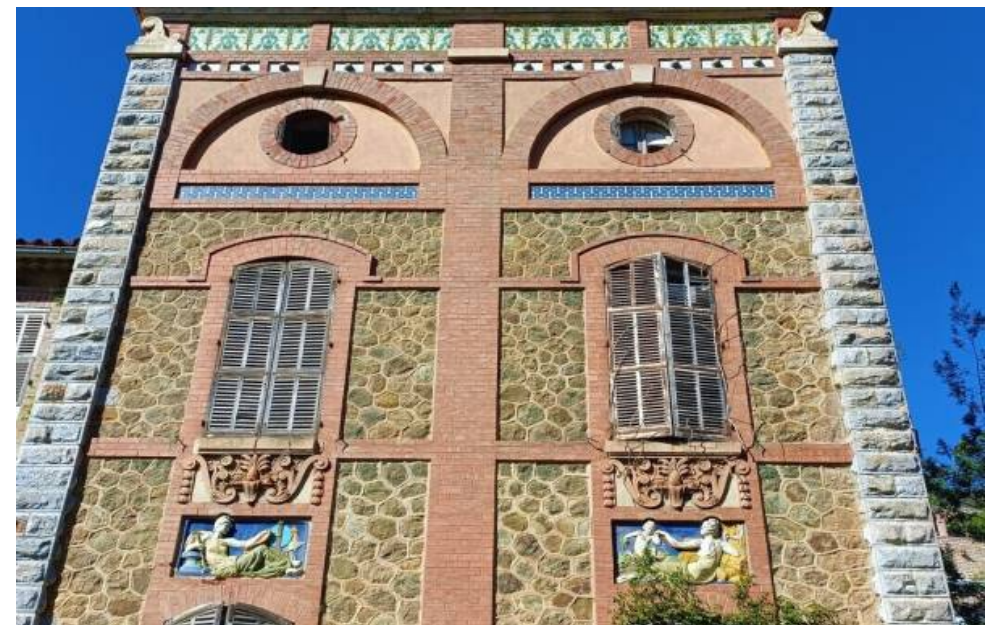

A 15 km de l'aéroport de toulon, à 900 M de la plage de l'argentière qui est parfaitement équipé pour recevoir les personnes en situation de handicap, Découvrez la londe les maures, commune encore très préservé situé entre hyères et bormes les mimosas dans le var... le château horace vernet, site architectural emblématique de la commune, est exposé plein sud face à la mer et aux îles d'hyères. A l'est le fort de brégançon qui prolonge le cap bénat, et à l'ouest, la presqu'île de giens. Ici, vous parcourrez les siècles à travers le château horace vernet, vivez l'histoire de l'artiste peintre de ...

15 km from toulon airport, 900 M from the beach of L'argentière which is perfectly equipped to receive people with disabilities, from discover la londe les maures, a town still very well preserved located between hyères and bormes les mimosas in the var; the château horace vernet, emblematic architectural site of the common, is exposed due south facing the sea and the islands of hyères. To the east is the fort de brégançon which extends cap bénat, and to the west, the peninsula of giens. Here, you will travel through the centuries through the château horace vernet, LIV ...

TARDY IMMOBILIER

670 Chemin Carraire des Lecques - 83270 ST-CYR-SUR-MER

[Contacter l'agence](#)

[Voir tous les biens de cette agence](#)