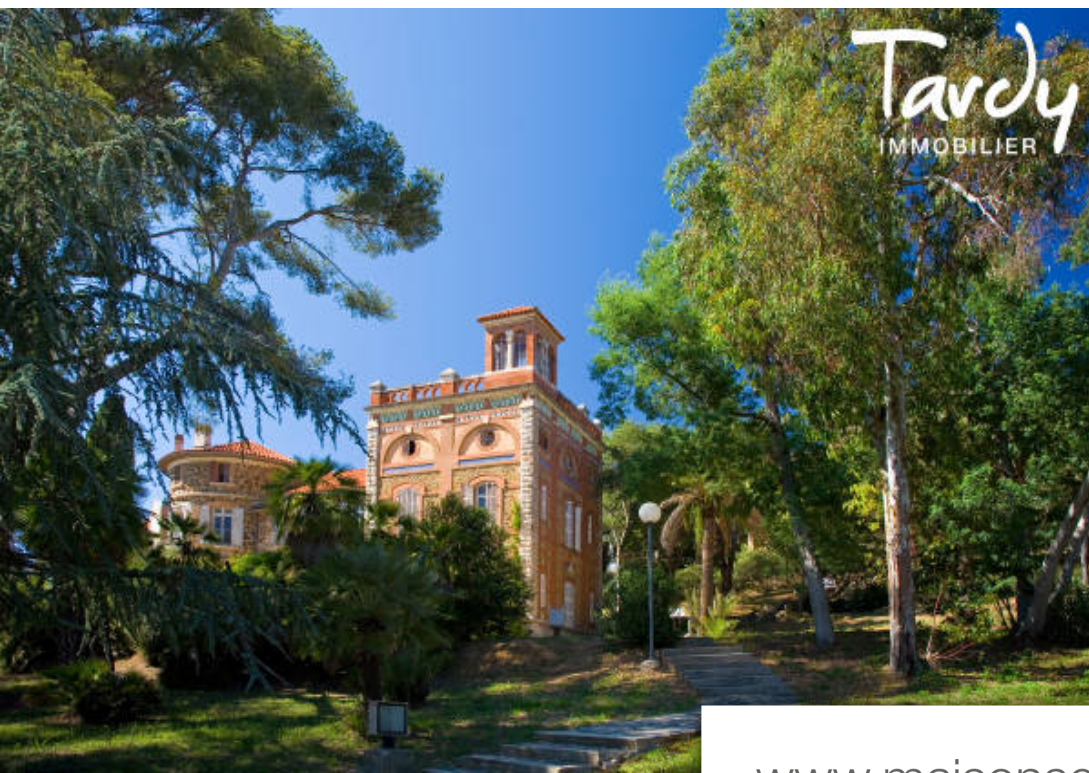

www.maisonsetappartements.fr