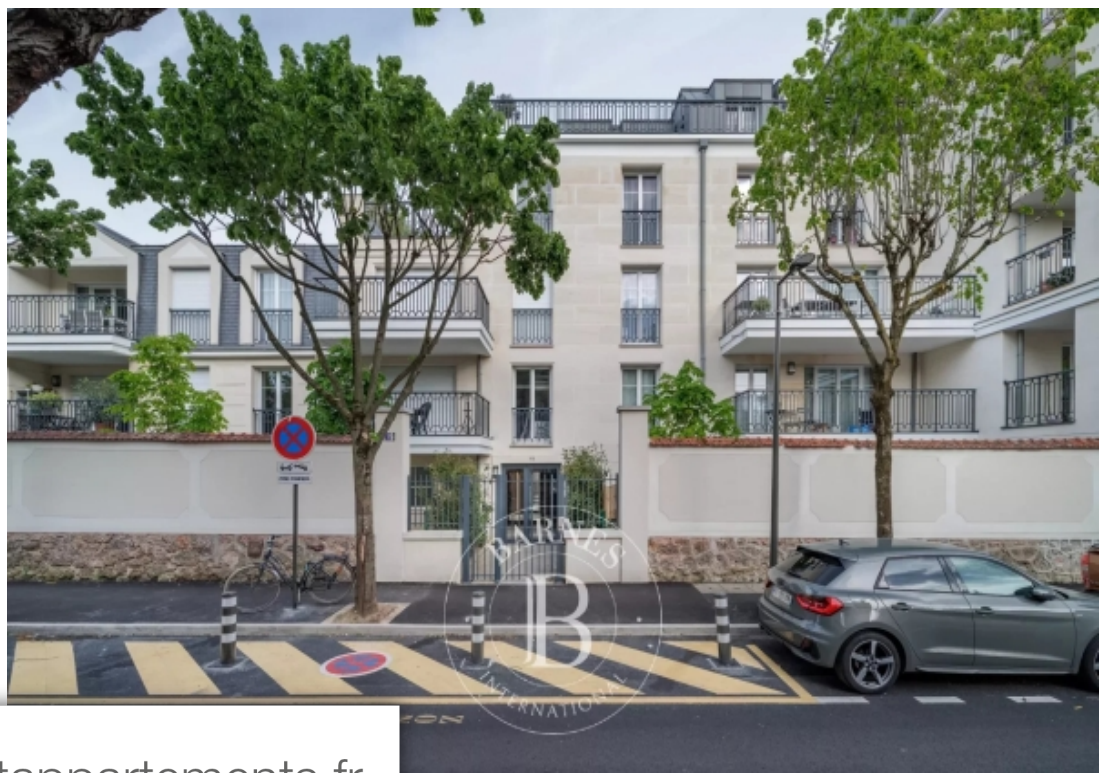

www.maisonsetappartements.fr