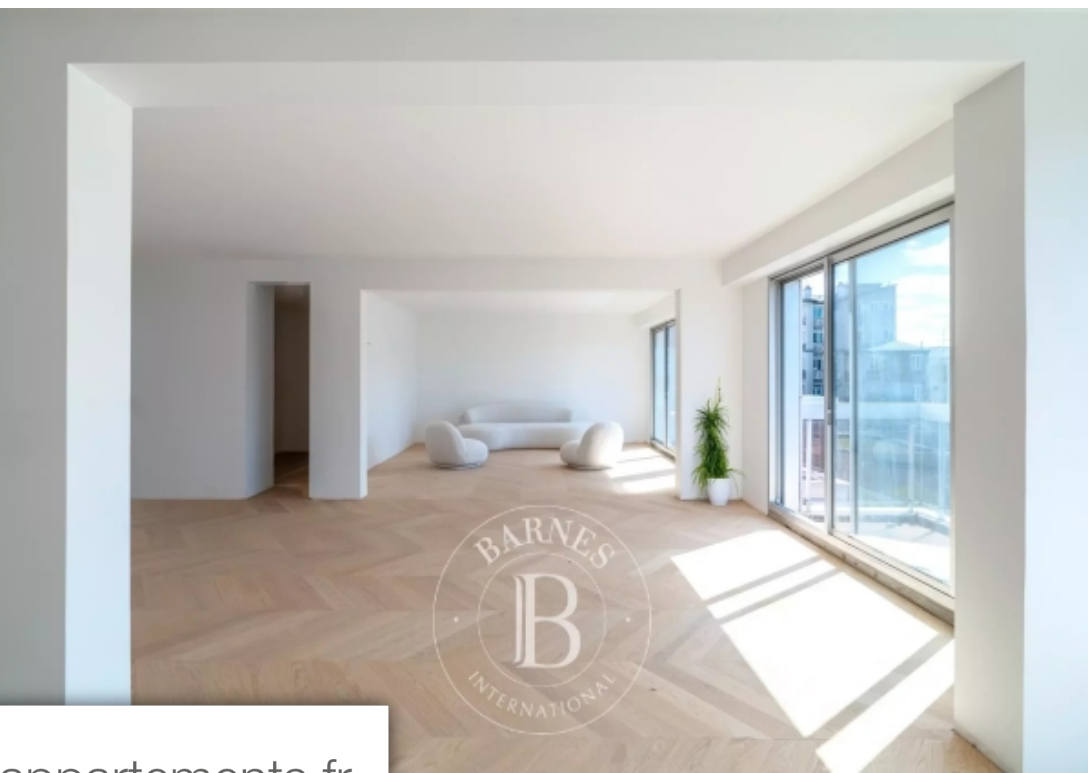

www.maisonsetappartements.fr