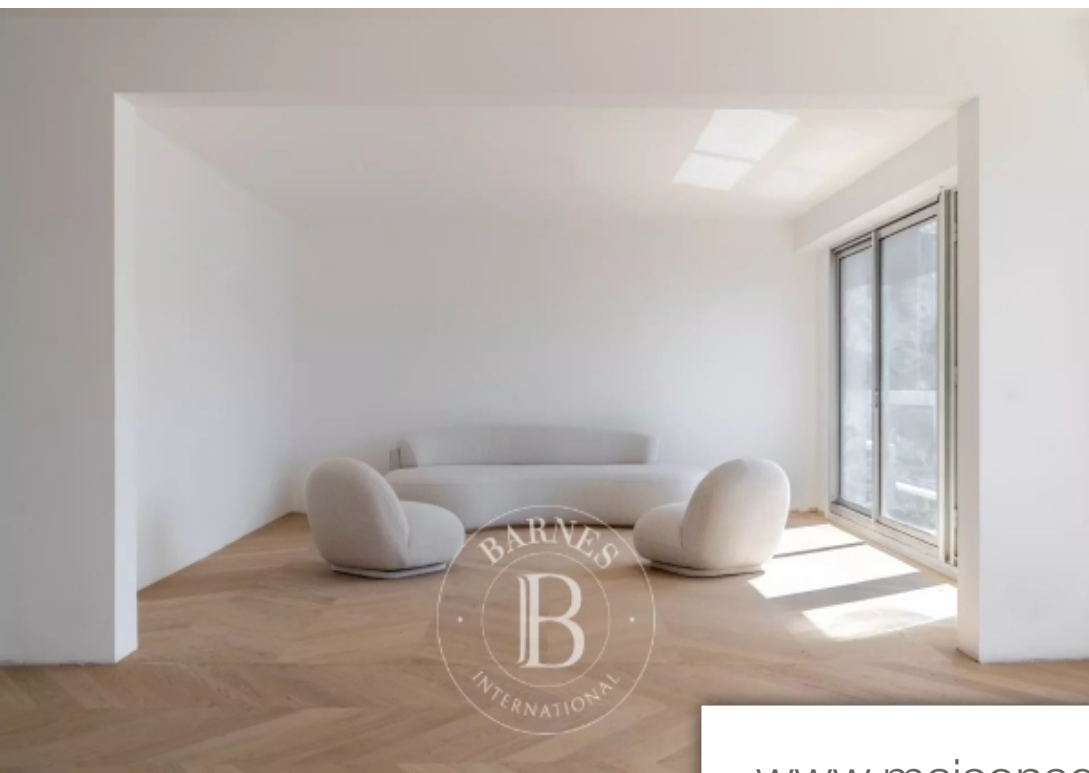

www.maisonsetappartements.fr