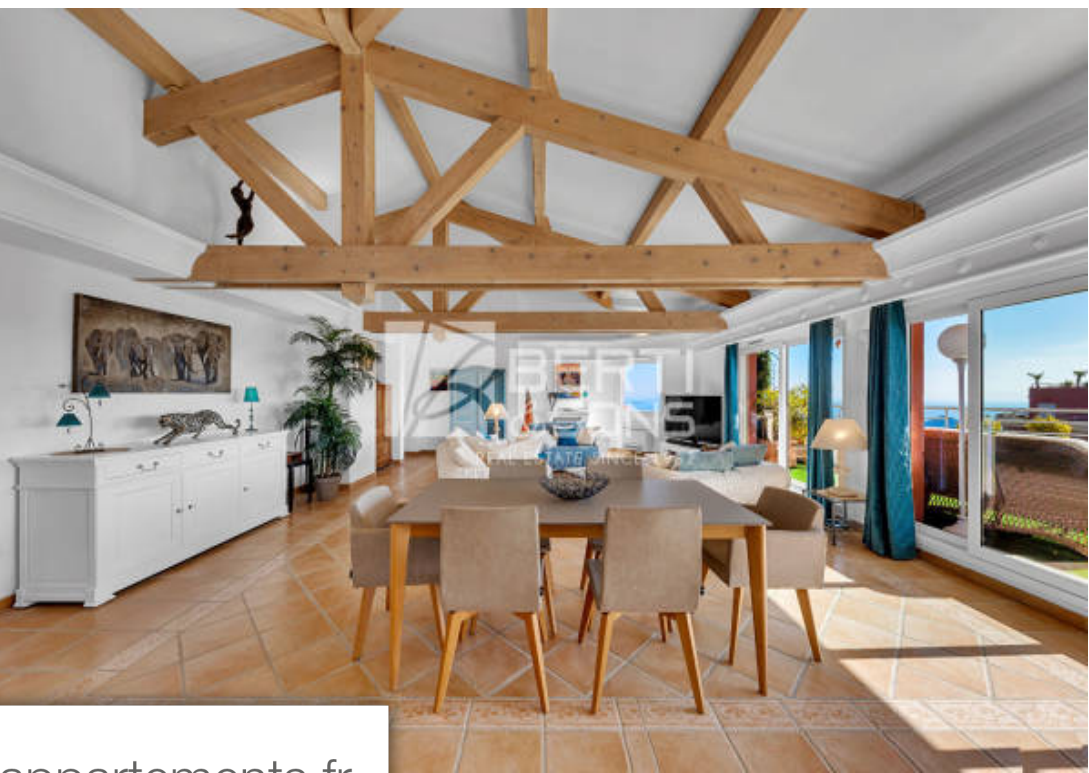

www.maisonsetappartements.fr