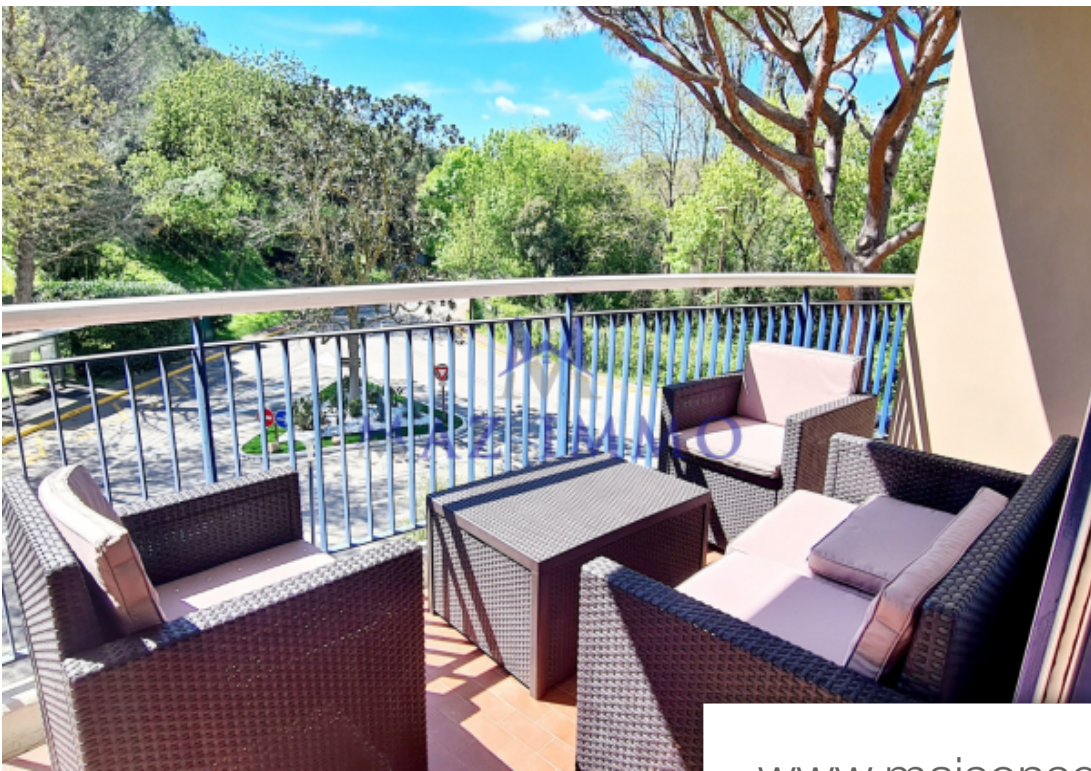

www.maisonsetappartements.fr