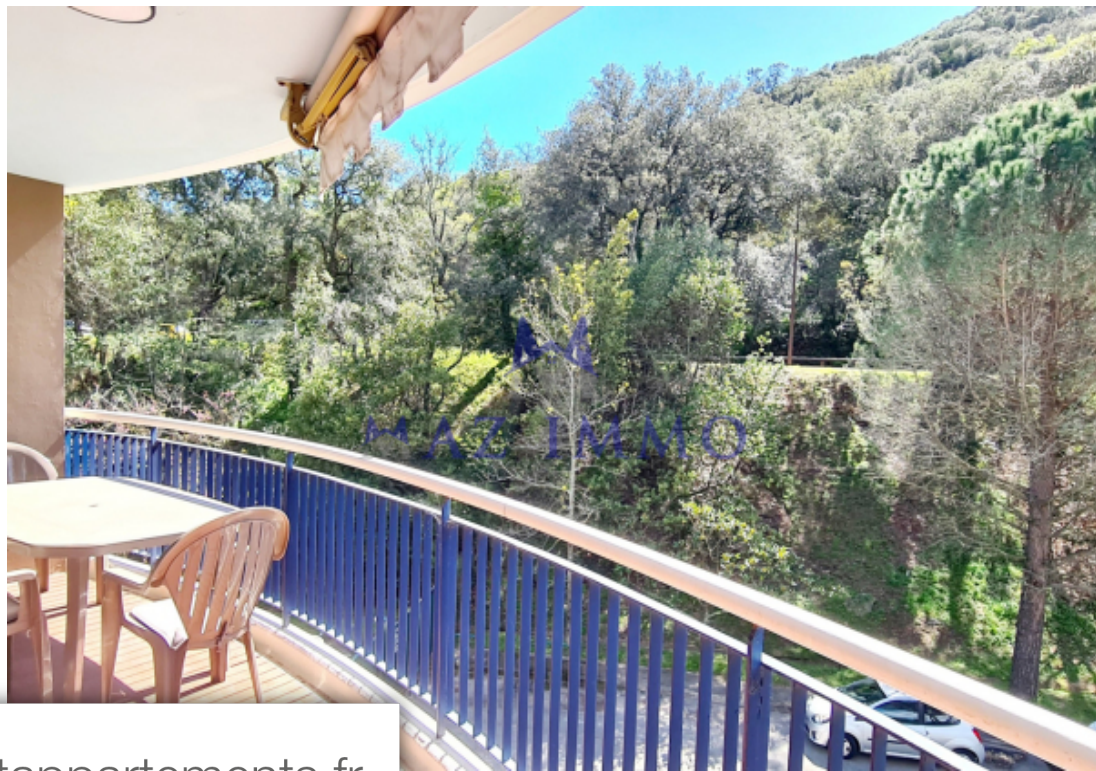

www.maisonsetappartements.fr