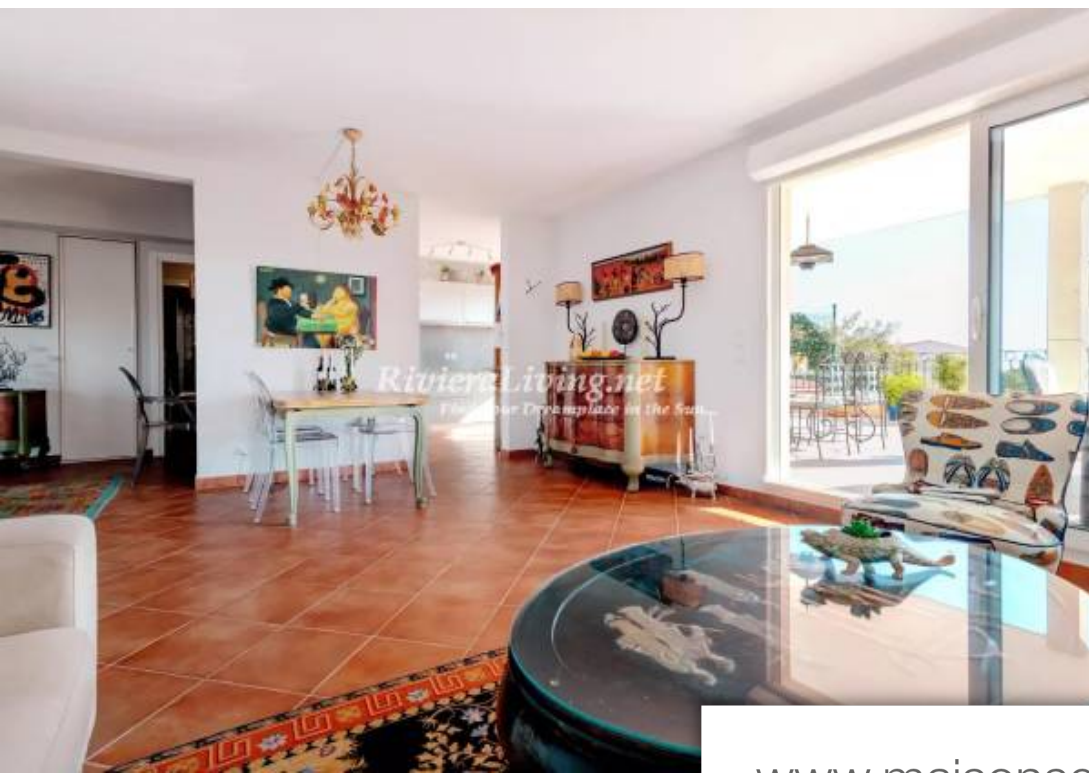

www.maisonsetappartements.fr