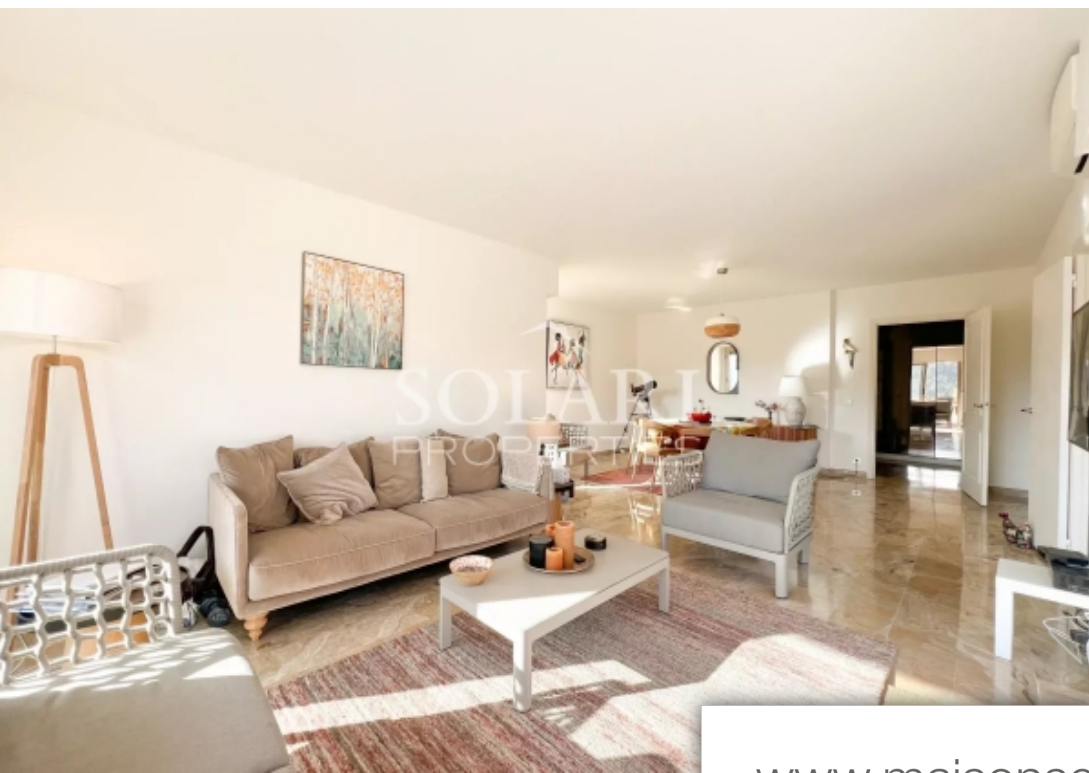

www.maisonsetappartements.fr