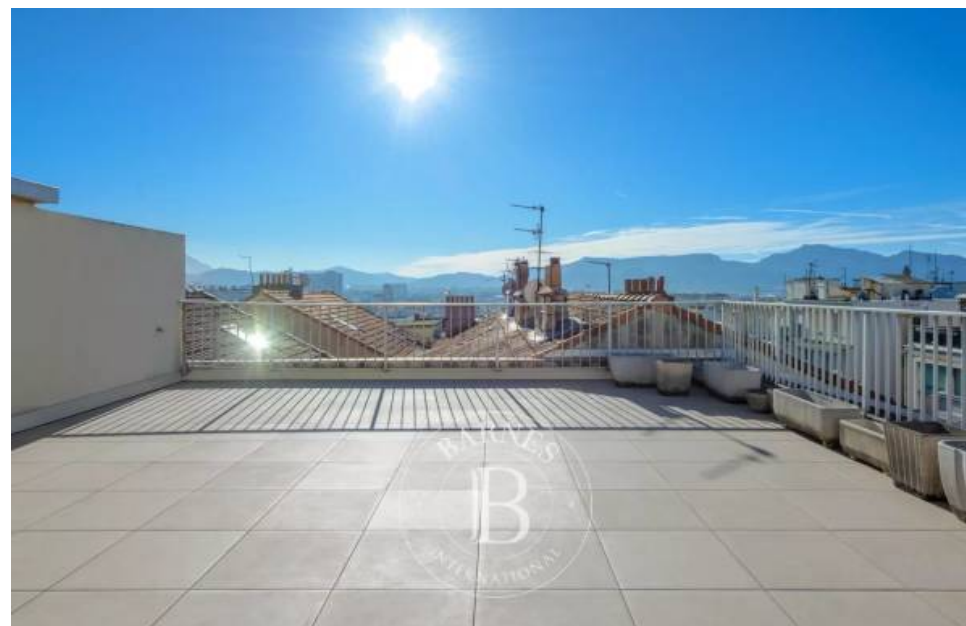

Découvrez un appartement de luxe exceptionnel de 201m² avec une terrasse de 100m², situé au dernier étage dans le prestigieux carré d'or, à quelques pas seulement de l'école provence. Accessible par un ascenseur privé, ce bien d'exception offre un cadre de vie spacieux et éclairé, parfait pour ceux qui recherchent le confort et l'élégance. Le salon double, agrémenté d'une cheminé, crée une atmosphère accueillante, idéale pour les moments de Détente en famille ou entre amis. La salle à manger, ouverte sur une terrasse spacieuse, offre un espace parfait pour les repas en plein air, tandis que ...

Discover an exceptional 201m² luxury flat with a 100m² terrace, located on the top floor in the prestigious carré d'or, just a few steps from the provence school. Accessed by a private lift, this exceptional property offers spacious, light-filled living, perfect for those seeking comfort and elegance. The double lounge, complete with fireplace, creates a welcoming atmosphere, ideal for relaxing with family or friends. The dining room, which opens onto a spacious terrace, provides the perfect space for al fresco dining, while the double fitted kitchen promises to delight cooking enthusiasts ...

BARNES MARSEILLE CASSIS LITTORAL

550, rue paradis - 13008 MARSEILLE 8EME

[Contacter l'agence](#)

[Voir tous les biens de cette agence](#)