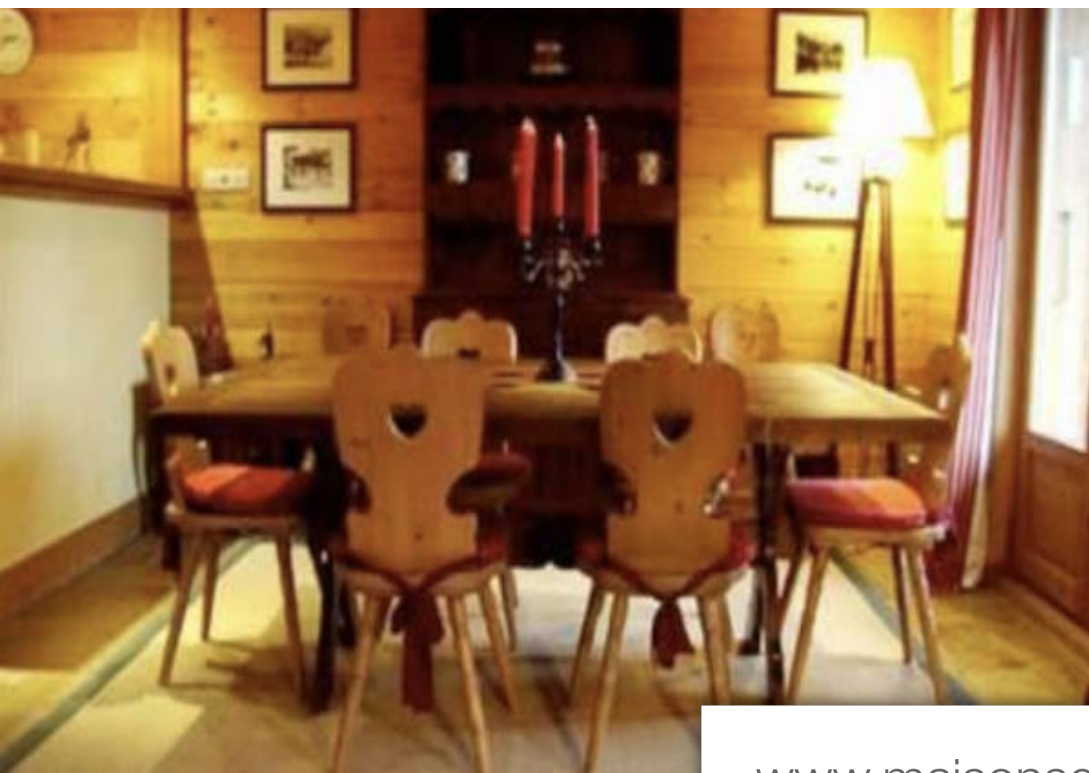

www.maisonsetappartements.fr