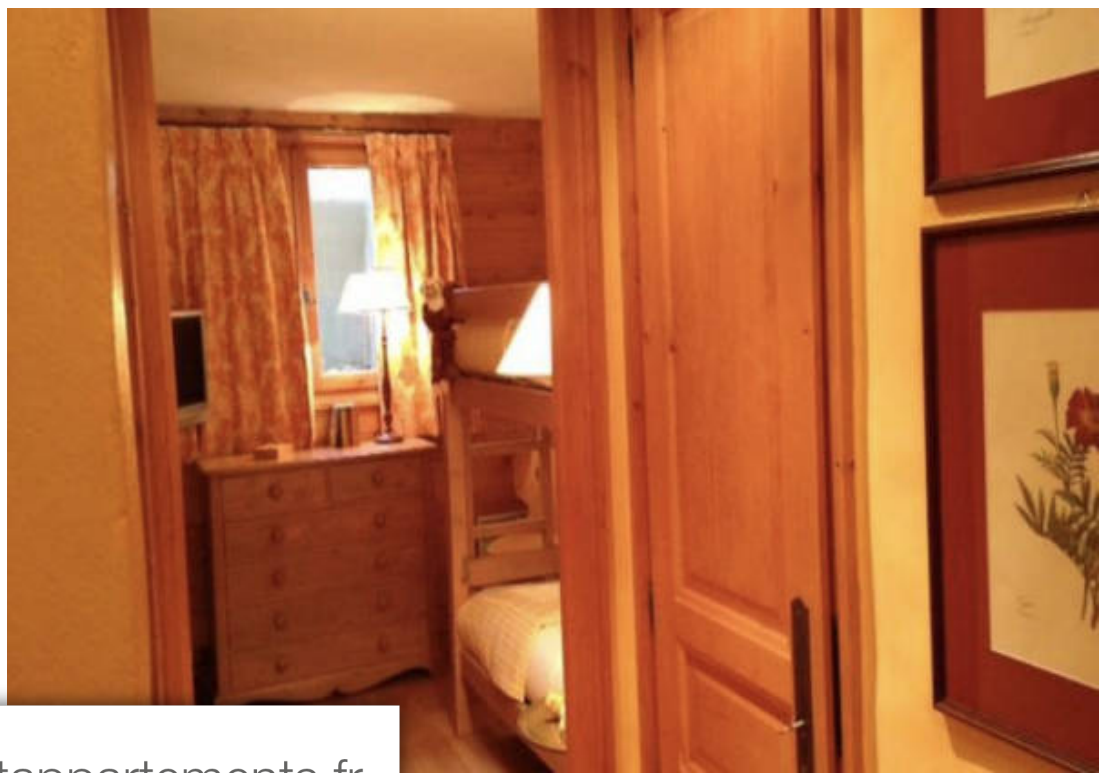

www.maisonsetappartements.fr