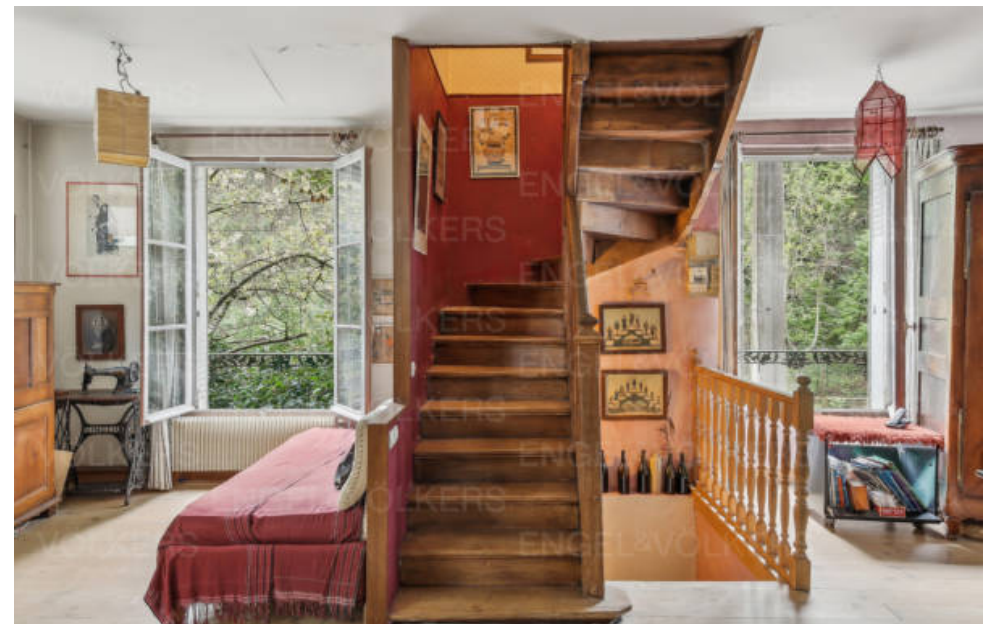

Exclusivite - face au parc des beaumonts, jolie maison de ville sur trois niveaux construite en 1926, dressé sur une parcelle de 130m2. Engel&Völkers présente cette maison d'angle au charme certain donnant sur le parc des beaumonts, à quelques minutes du Métro croix de chavaux. Elle se présente comme suit :- au rdc : un atelier/ bureau; une buanderie, une salle d'eau et un wc ;- au 1er étage : un vaste séjour avec cheminé fonctionnelle, parquet, un coin bureau; une salle à manger et une cuisine sous verrière ;- au 2ème étage : trois chambres, une salle de bains avec wc ;- un garage.- petits ...

Exclusivity - facing the parc des beaumonts, charming three-storey town house built in 1926, set on a 130m2 plot. Engel&Völkers presents this charming corner period house overlooking the parc des beaumonts, just a few minutes from the croix de chavaux metro station. It comprises :- on the ground floor: workshop/office, laundry room, shower room and toilet;- on the 1st floor: spacious living room with functional fireplace and parquet flooring, office area, dining room and kitchen under glass roof;- on the 2nd floor: three bedrooms, bathroom with toilet;- garage.- small outdoor spaces to be ...

ENGEL & VÖLKERS

32 RUE GUERSANT - 75008 PARIS 17EME

[Contacter l'agence](#)

[Voir tous les biens de cette agence](#)