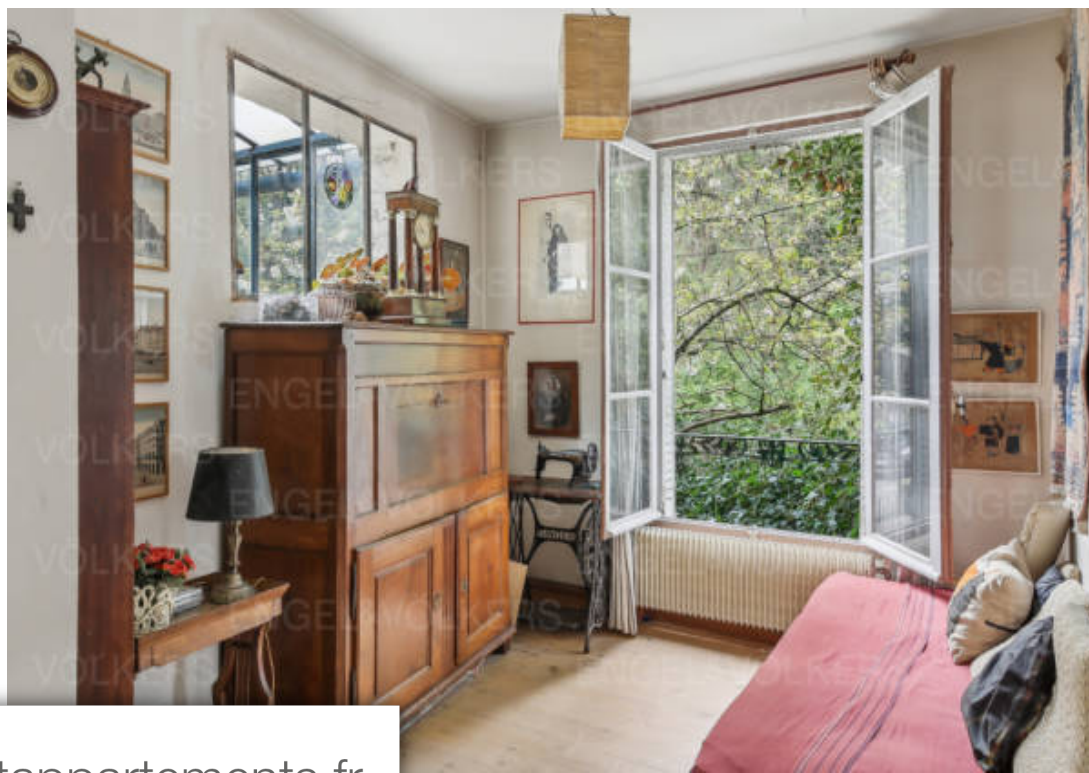

www.maisonsetappartements.fr