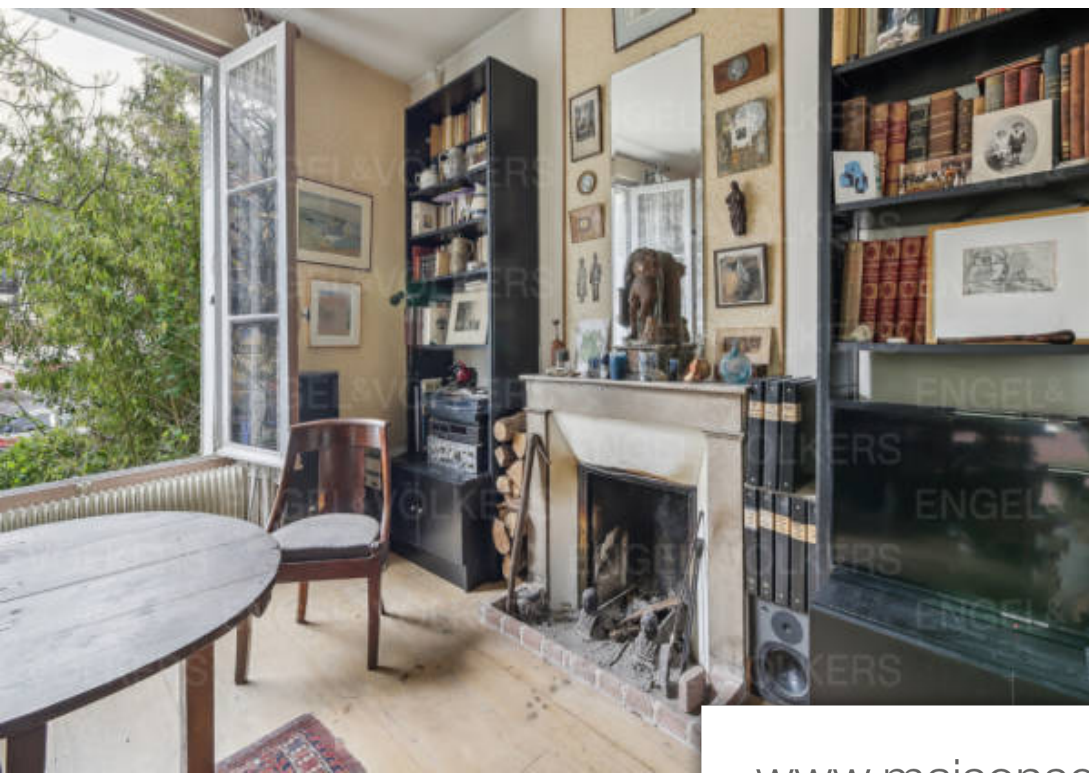

www.maisonsetappartements.fr