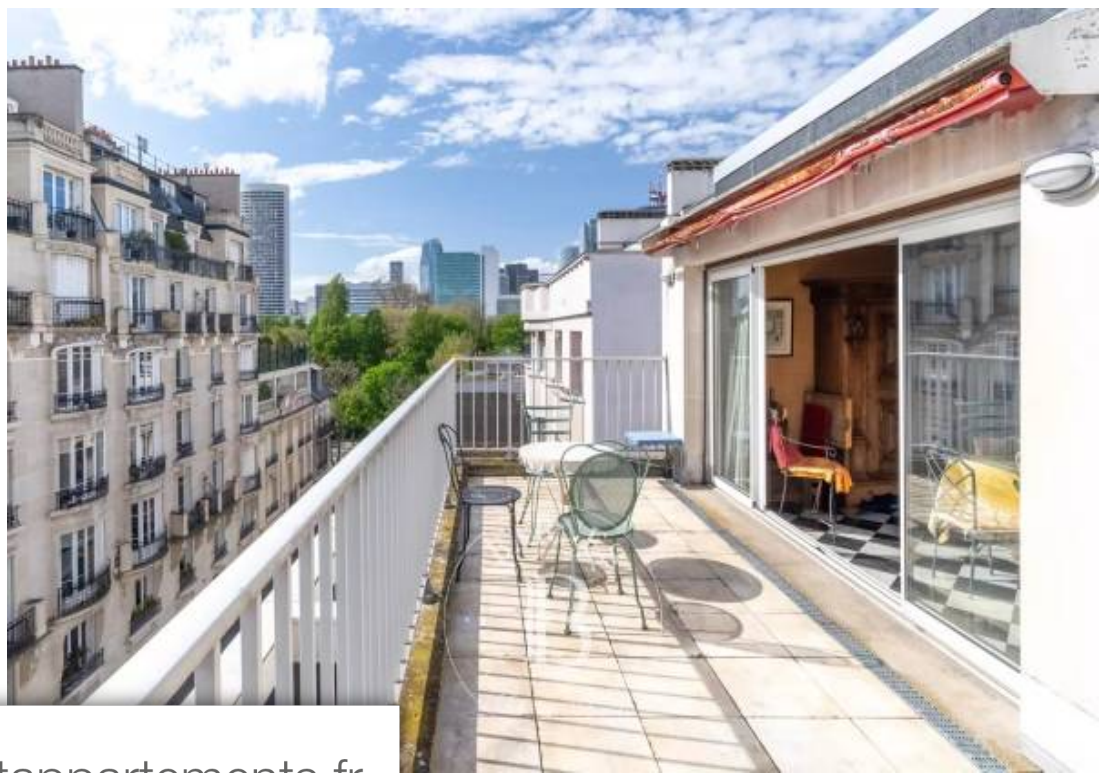

www.maisonsetappartements.fr