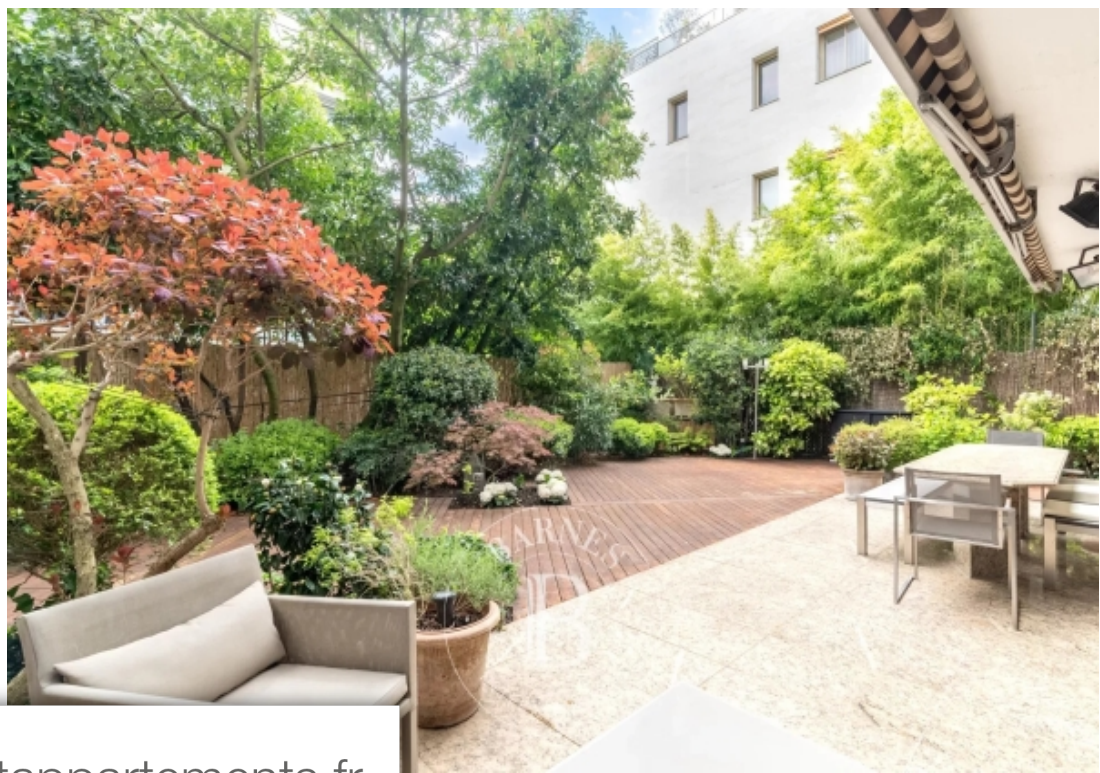

www.maisonsetappartements.fr