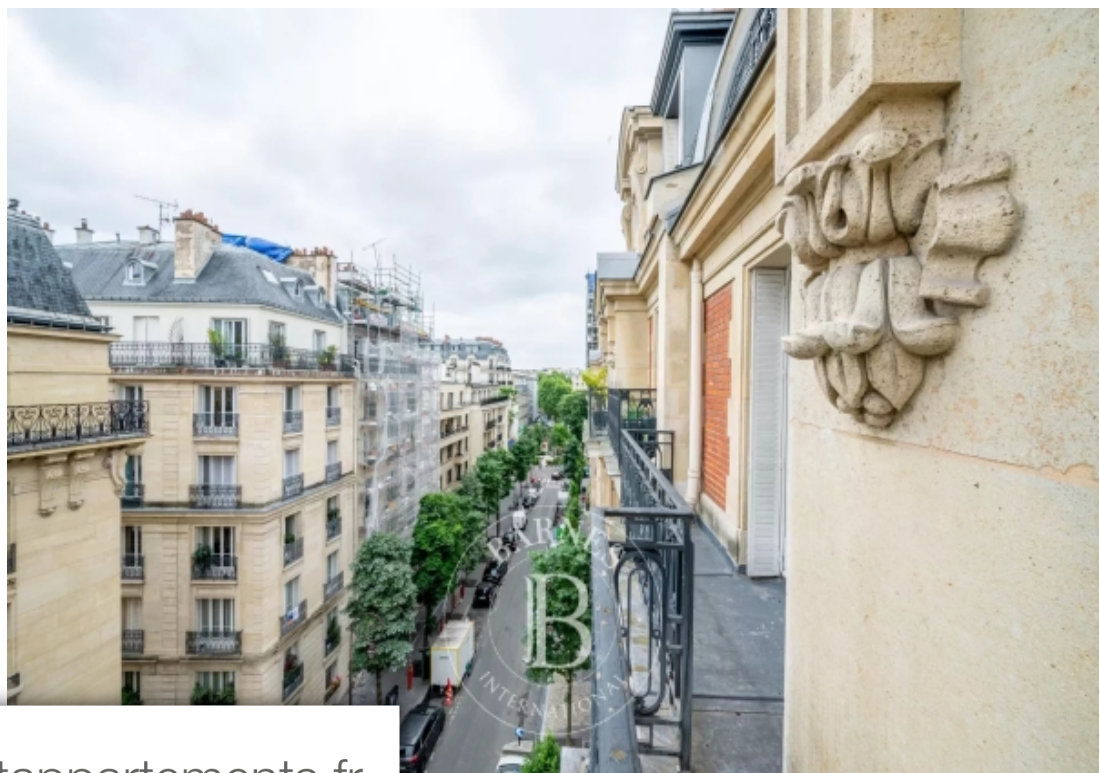

www.maisonsetappartements.fr