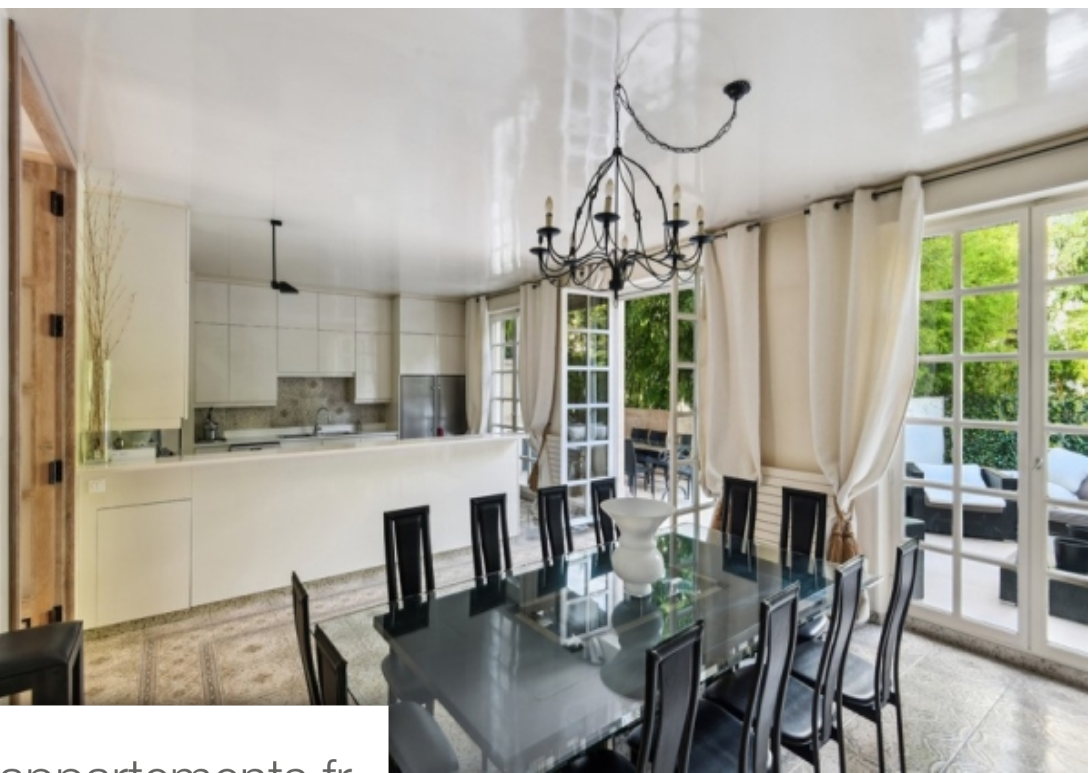

www.maisonsetappartements.fr