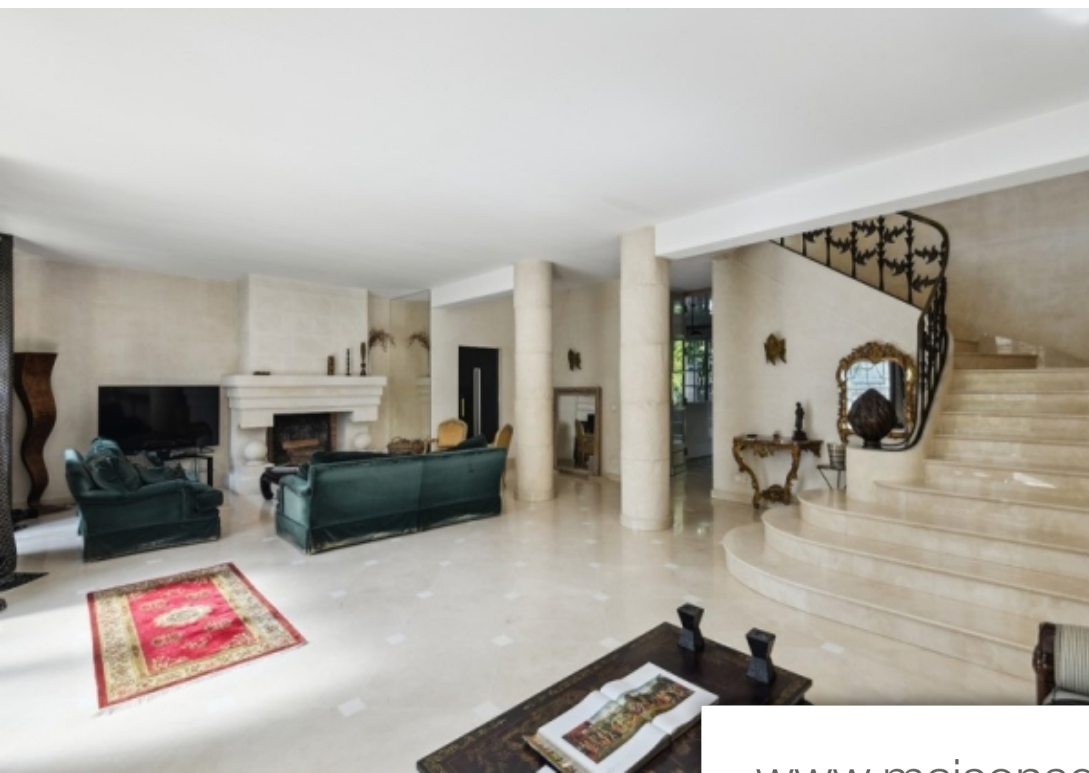

www.maisonsetappartements.fr