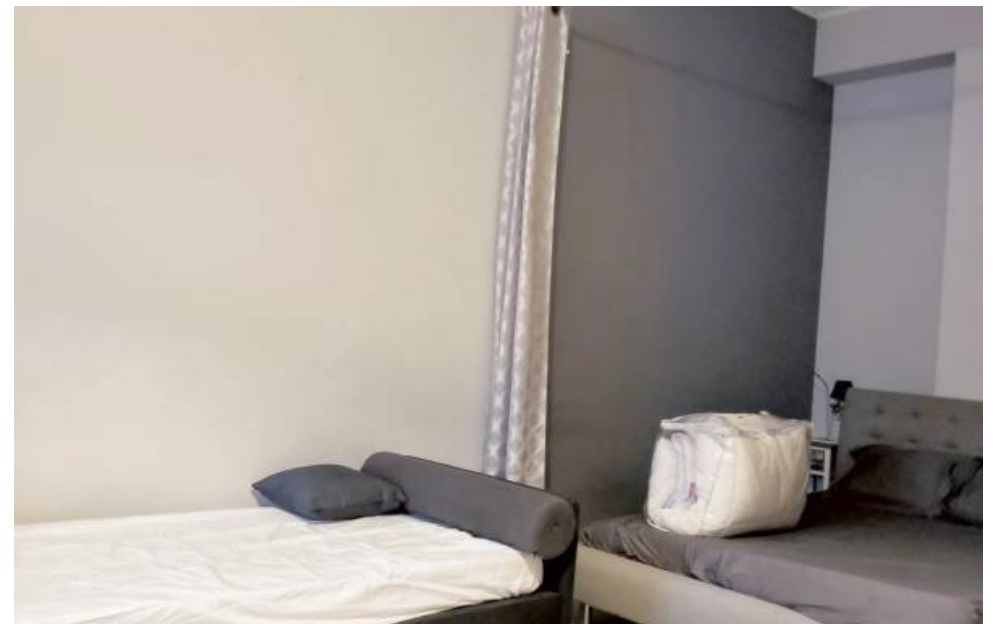

Quai des docks, avec accès direct sur le port Lympia, au rez-de-chaussée, studio meublé de 33m2 composé d'une entrée, d'un séjour cuisine, d'un salle d'eau et d'un WC - buanderie séparée. Une cave complète le bien. Bon état général. Honoraires à la charge du vendeur. Bien vendu soumis au statut de la copropriété. Montant moyen annuel des charges 1360 EUR. Nombre de lots : 240. Pas de procédure en cours. « Les informations sur les risques auxquels ce bien est exposé sont disponibles sur le site Géorisques : www.georisques.gouv.fr »

Quai des docks, with direct access to the Lympia port, on the ground floor, furnished studio of 33m2 composed of an entrance, a kitchen living room, a bathroom and a WC - separate laundry room .A cellar completes the property. Good condition. Property sold subject to co-ownership status. Average annual amount of charges 1360 EUR. Number of lots: 240. No procedure in progress. "Information on the risks to which this property is exposed is available on the Géorisks website: "

BLUE IMMOBILIER

2 Avenue des Hellènes - 06310 BEAULIEU-SUR-MER

[Contacter l'agence](#)

[Voir tous les biens de cette agence](#)