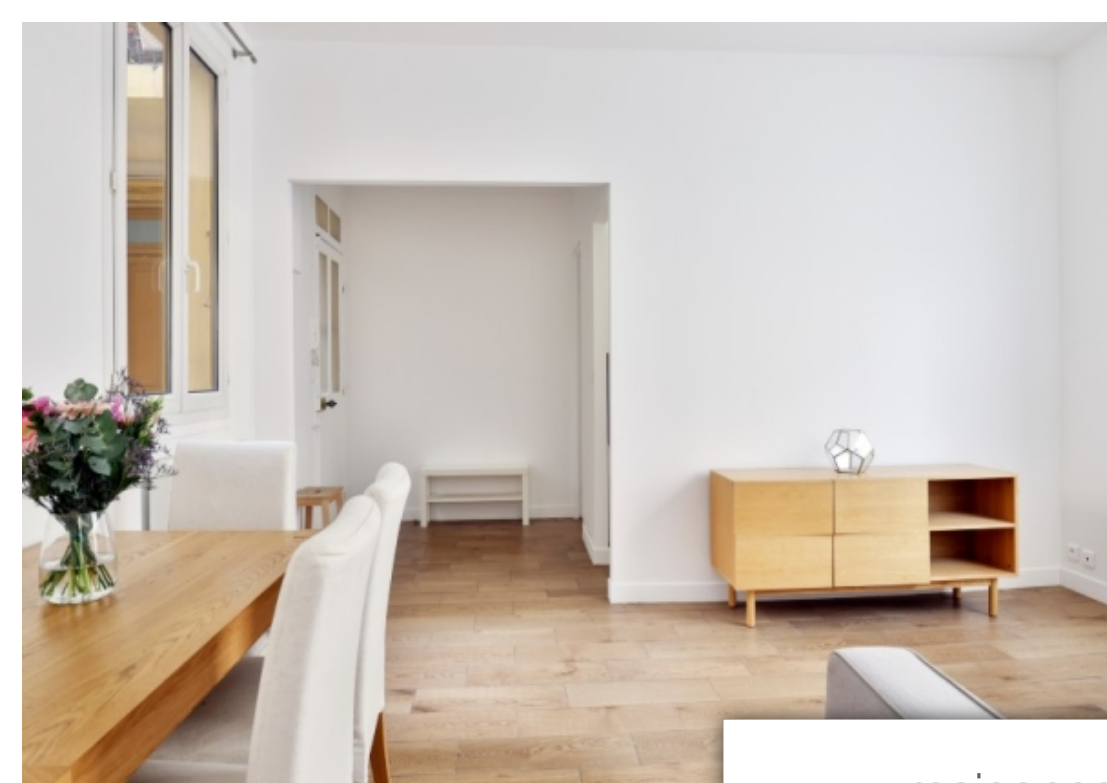

www.maisonsetappartements.fr