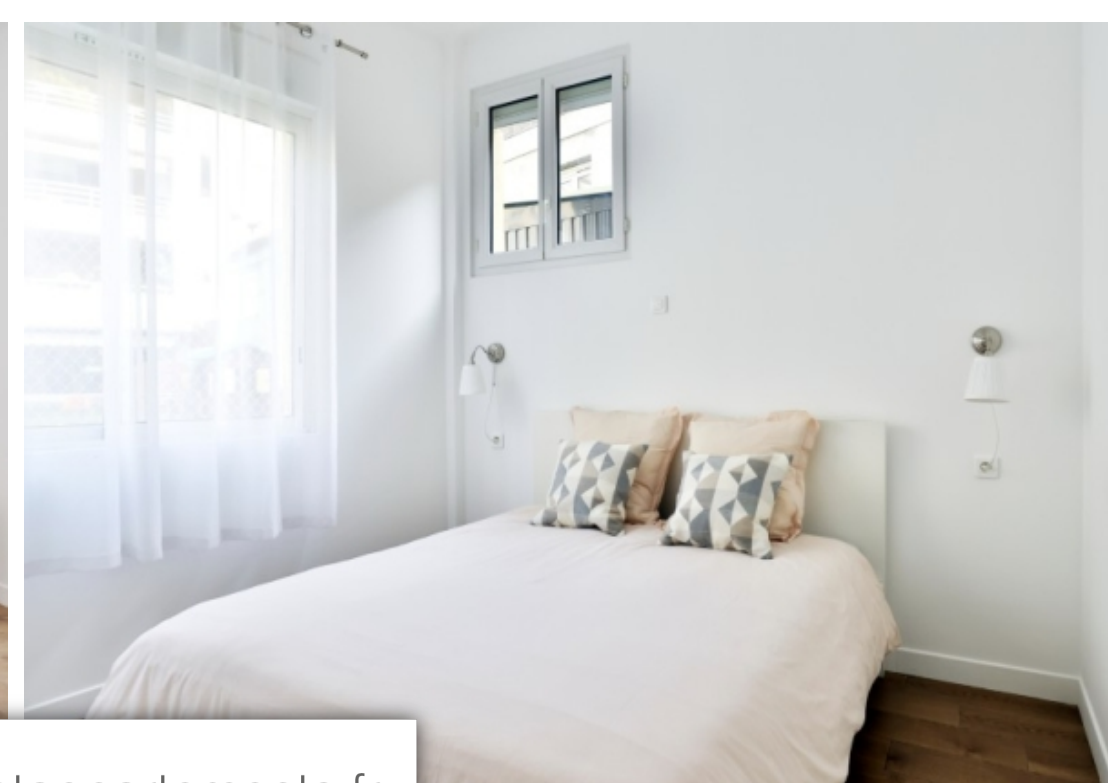

www.maisonsetappartements.fr