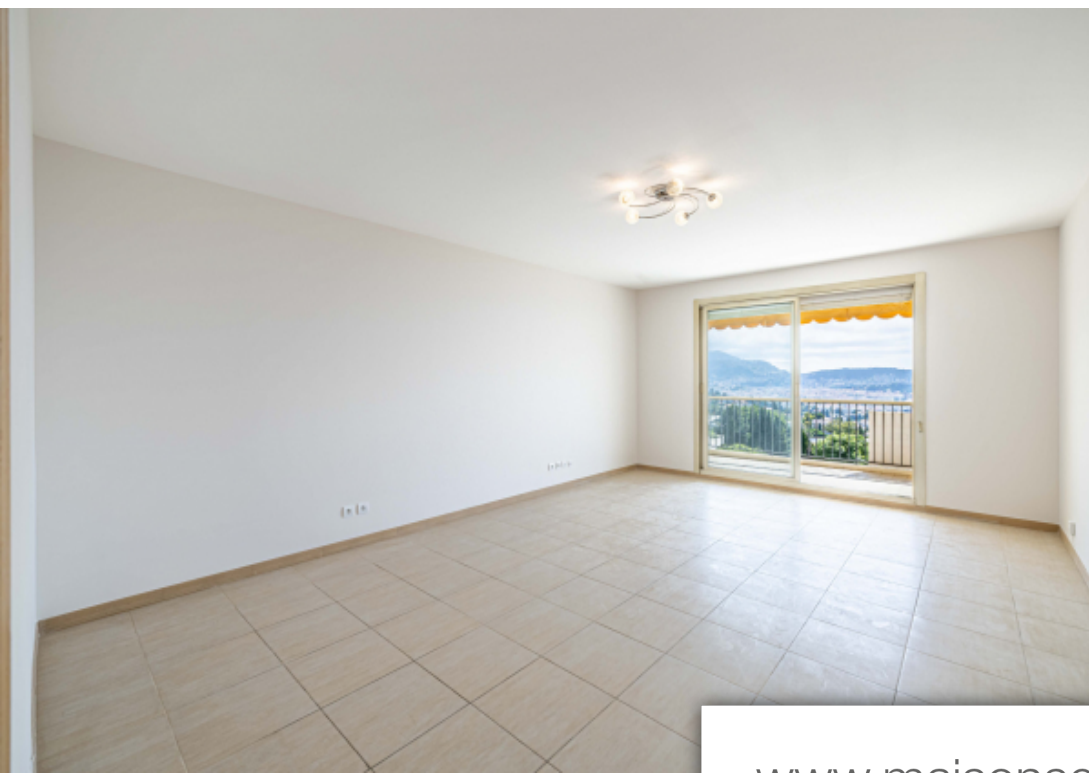

www.maisonsetappartements.fr