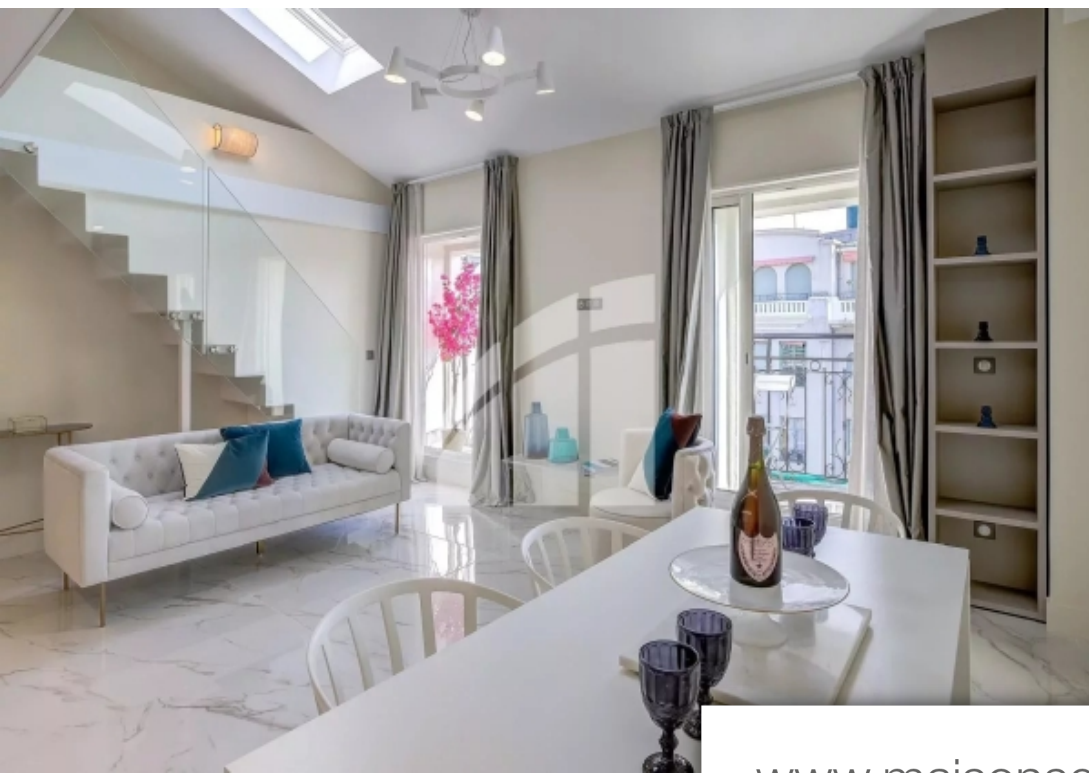

www.maisonsetappartements.fr