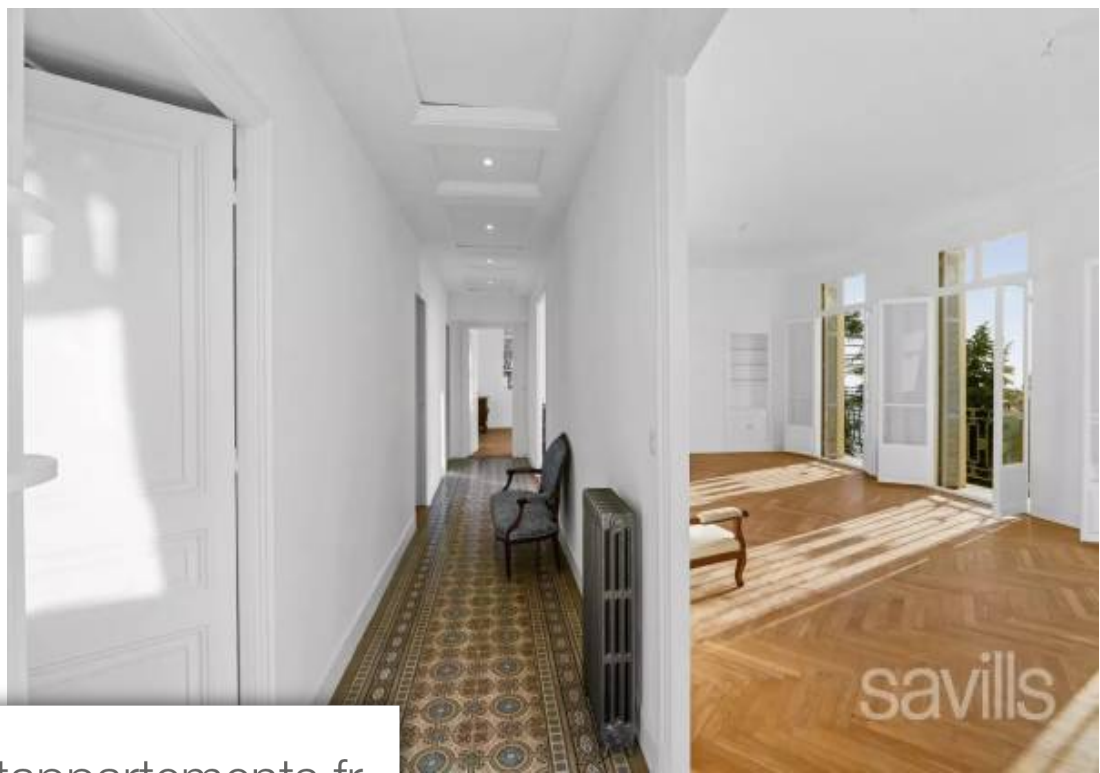

www.maisonsetappartements.fr