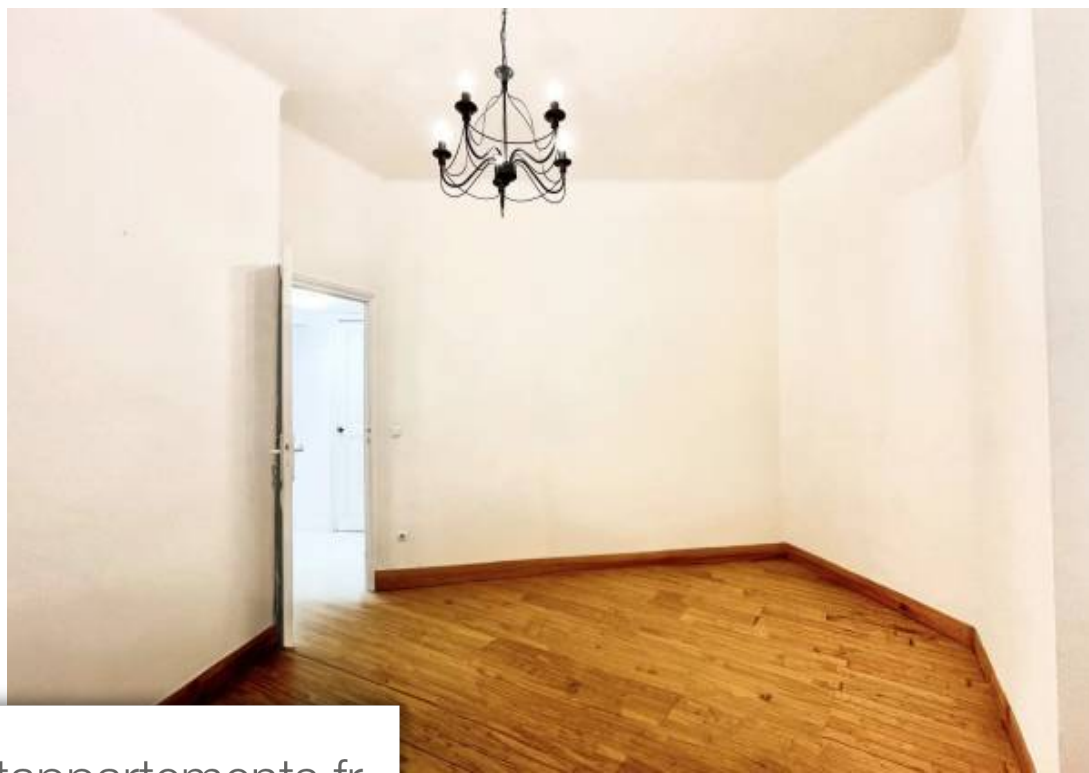

www.maisonsetappartements.fr