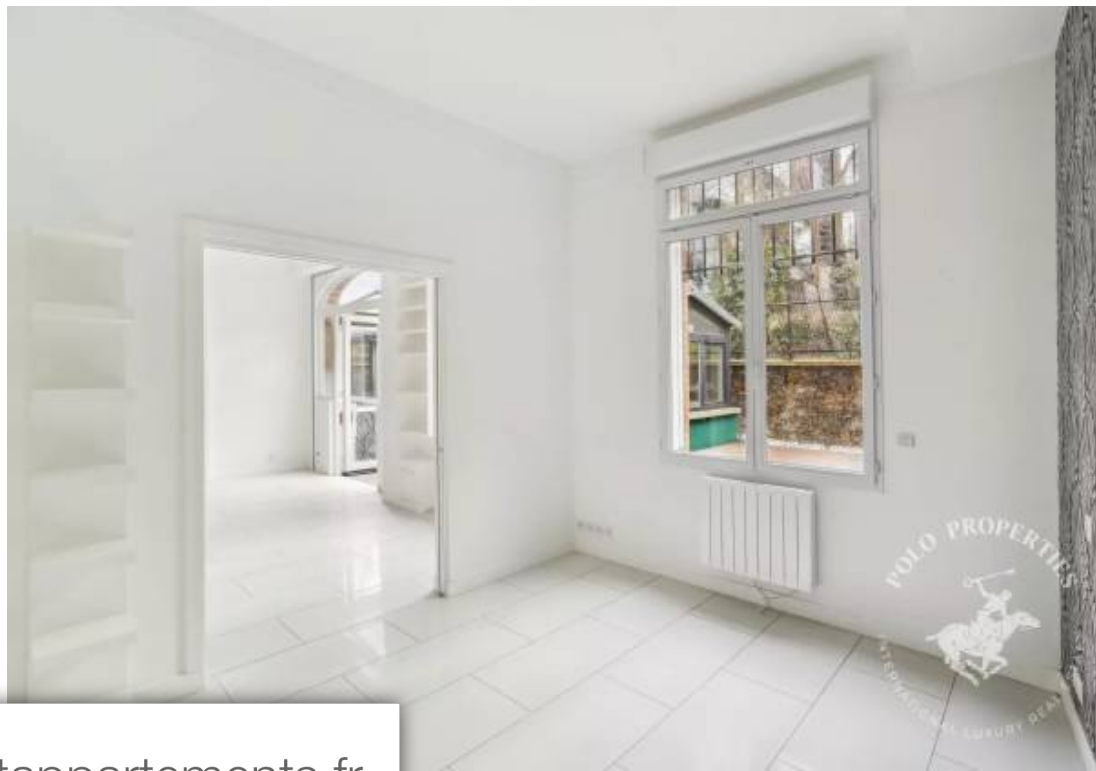

www.maisonsetappartements.fr