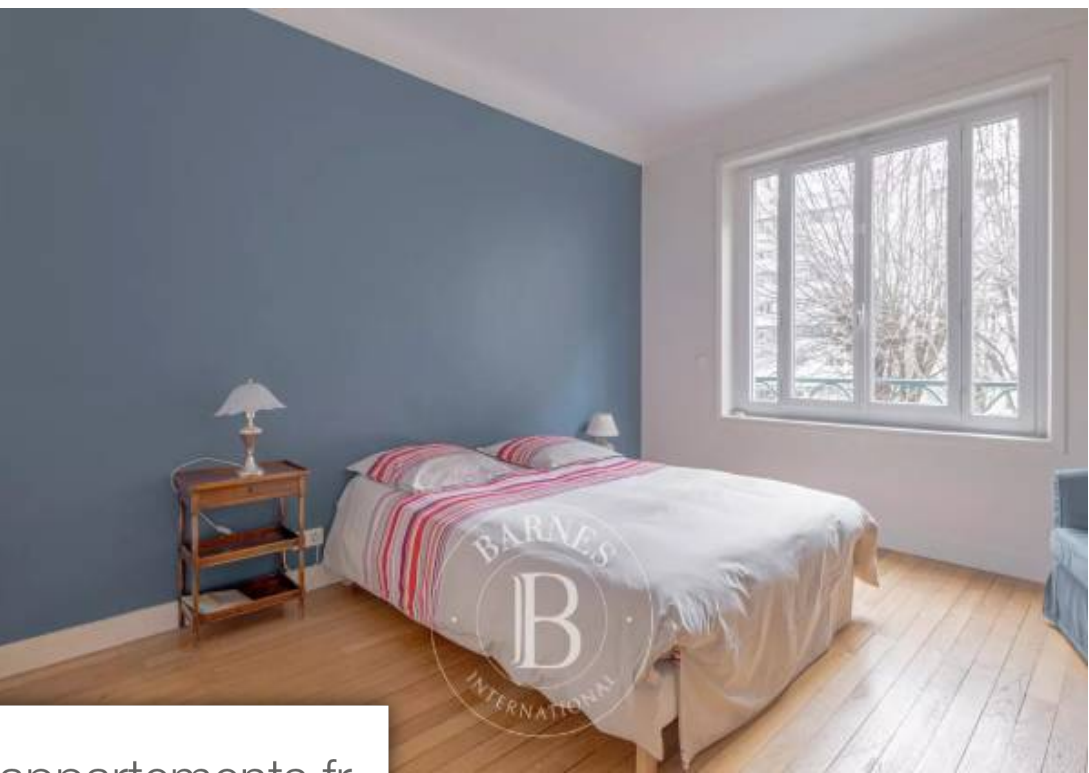

www.maisonsetappartements.fr