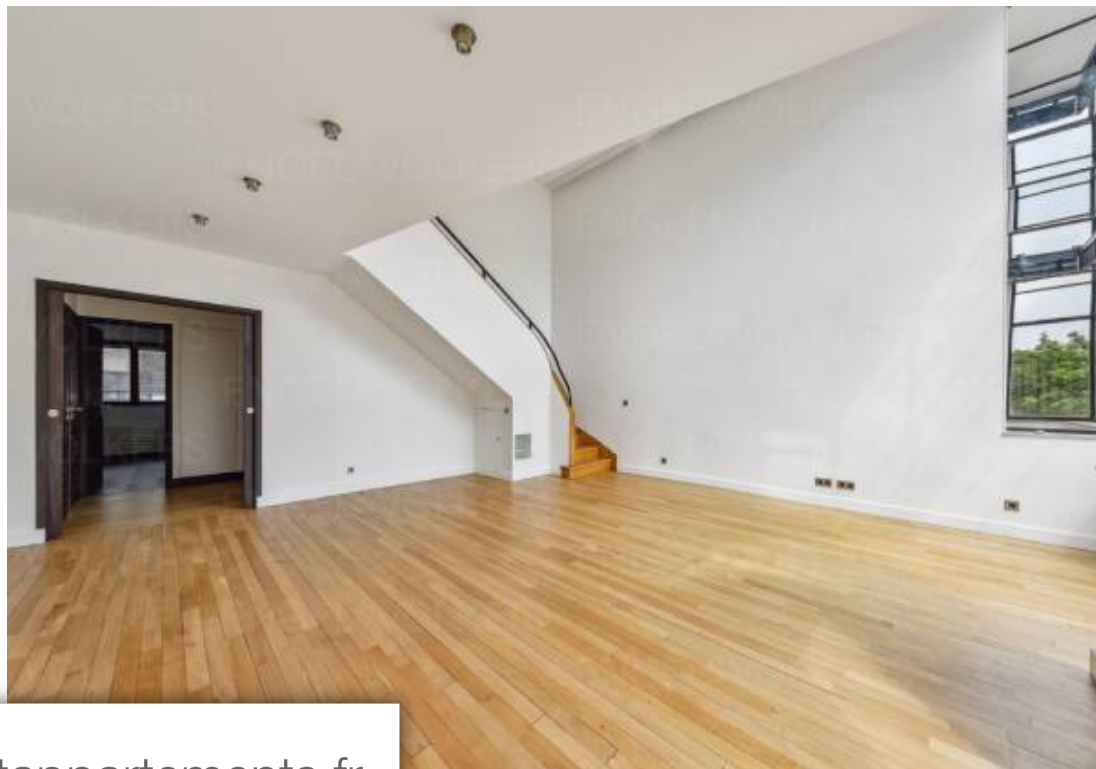

www.maisonsetappartements.fr