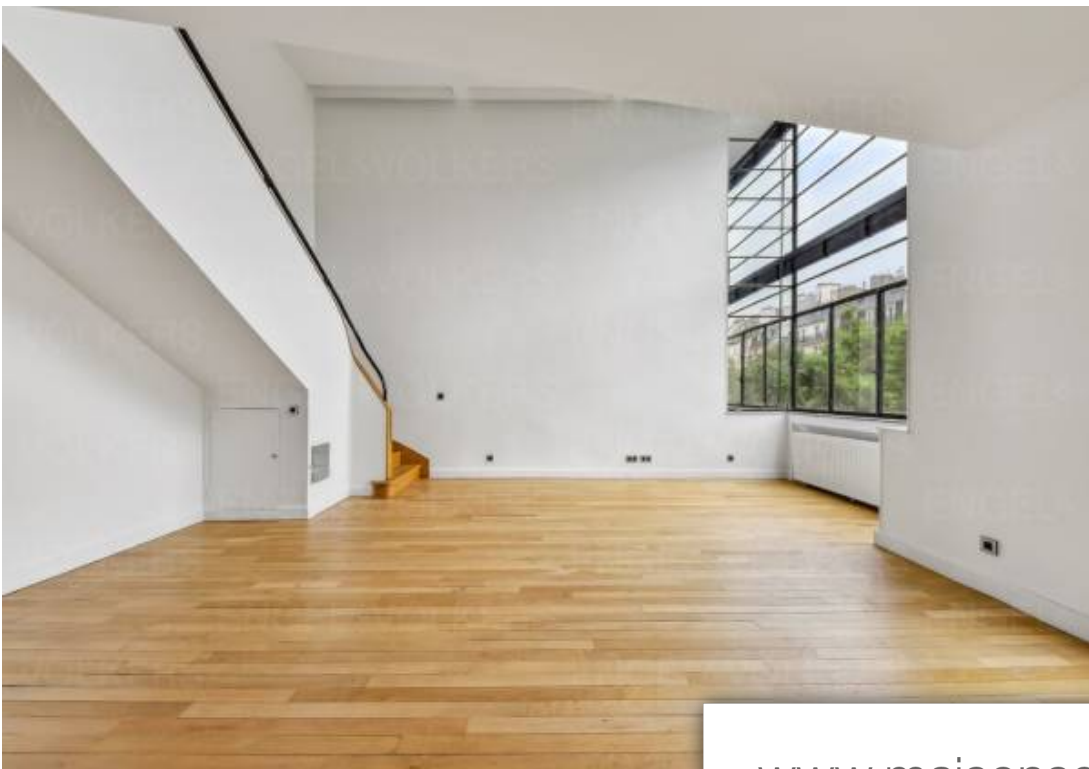

www.maisonsetappartements.fr