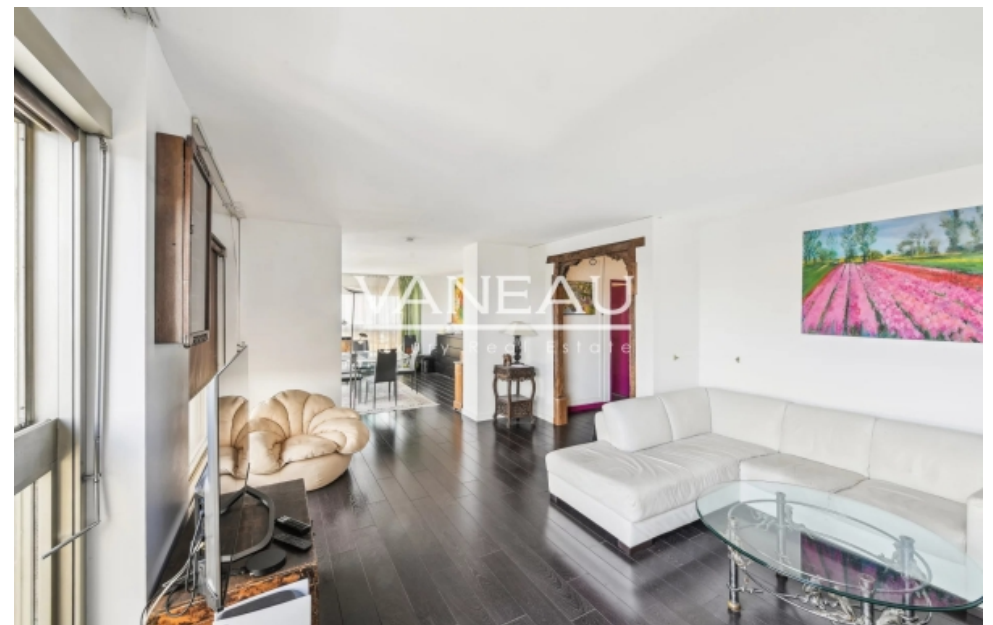

Quartier charles michels-javel. Dans une des tours de beaugrenelle, en étage avec ascenseur, le groupe vaneau vous propose en exclusivité un appartement de 4 pièces avec vue seine comprenant : un vestibule d'entré, une triple réception exposé ouest avec une très belle vue sur la seine, une cuisine équipé séparé, deux chambres, salle de douches, wc séparé. 2 Débarras. Une troisième chambre est tout à fait possible. Bonne distribution et très nombreux rangements.(loi carrez 111,52 m2)une cave et une concession de parking facile d'accès complètent ce bien. Accès personnes à mobilité réduite. ...

Charles michels-javel district. In one of the towers of beaugrenelle, in a floor with elevator, the vaneau group offers you an exclusive 4-room apartment with seine view, comprising : entrance hall, triple west-facing reception room with lovely view of the seine, separate fitted kitchen, two bedrooms, shower room, separate wc. 2 fireplaces. A third bedroom is possible. Good layout and plenty of storage space.(carrez law 111.52 m2)a cellar and an easily accessible parking concession complete this property. Access for people with reduced mobility. Local Vélo. 24-hour security. Information on ...

VANEAU SAINT CHARLES

38, rue des Entrepreneurs - 75015 PARIS 15EME

[Contacter l'agence](#)

[Voir tous les biens de cette agence](#)