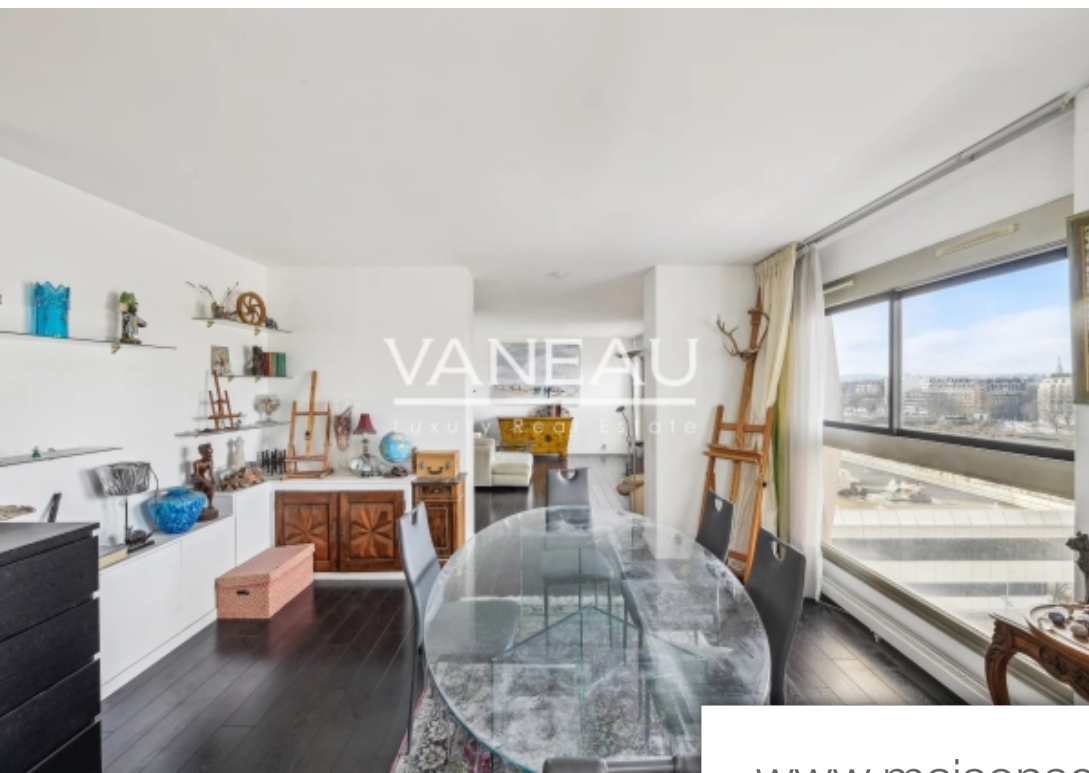

www.maisonsetappartements.fr