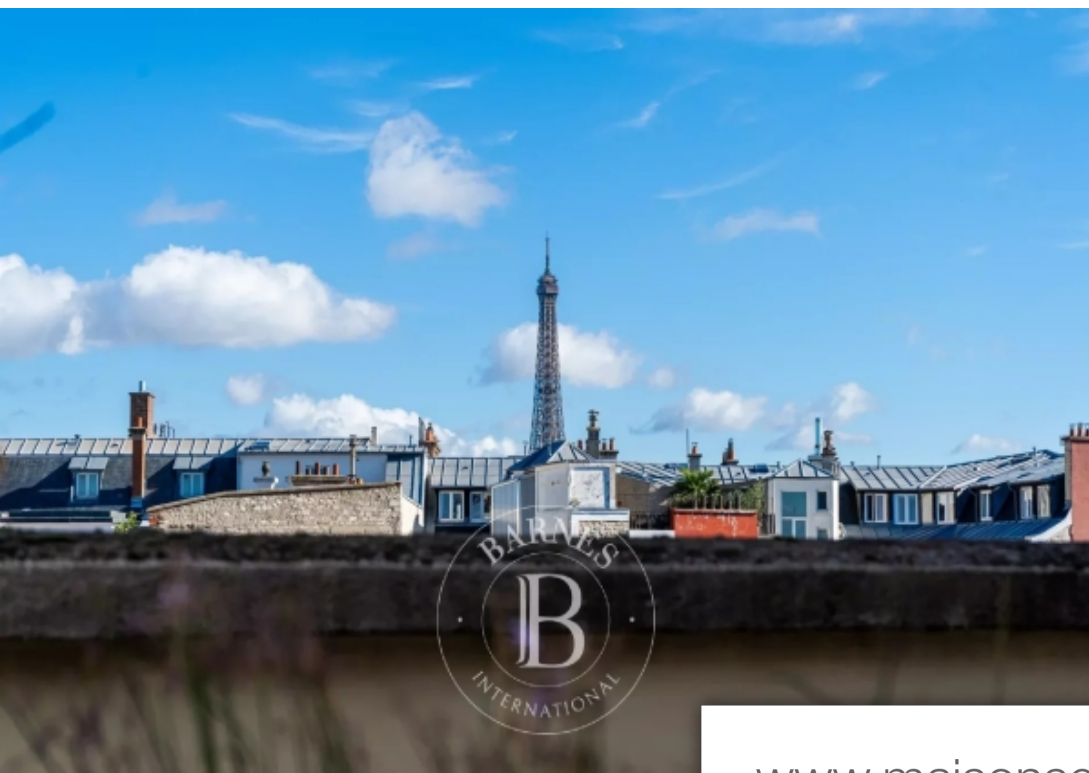

www.maisonsetappartements.fr