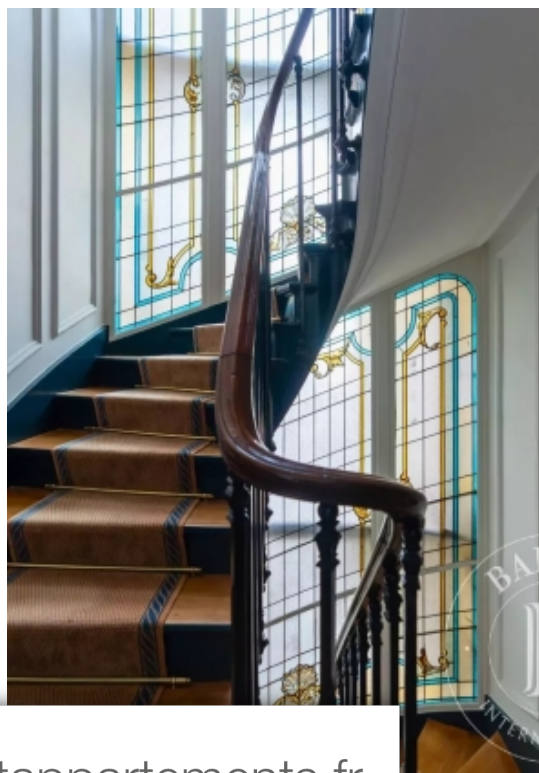

www.maisonsetappartements.fr