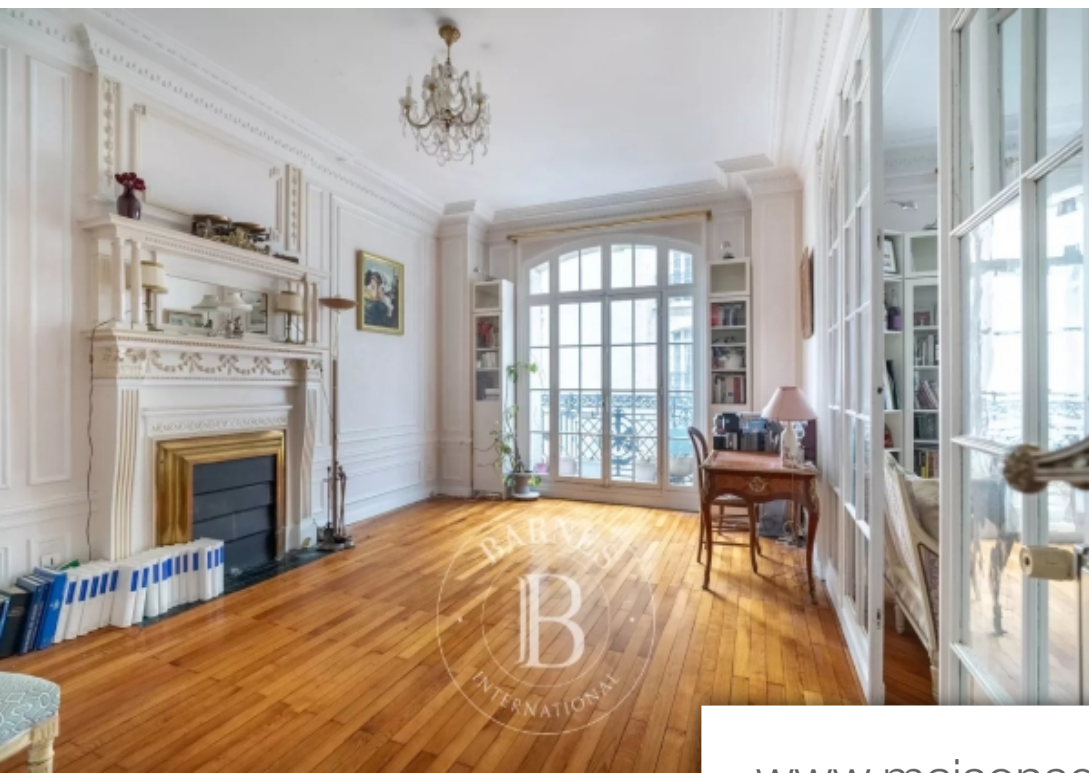

www.maisonsetappartements.fr