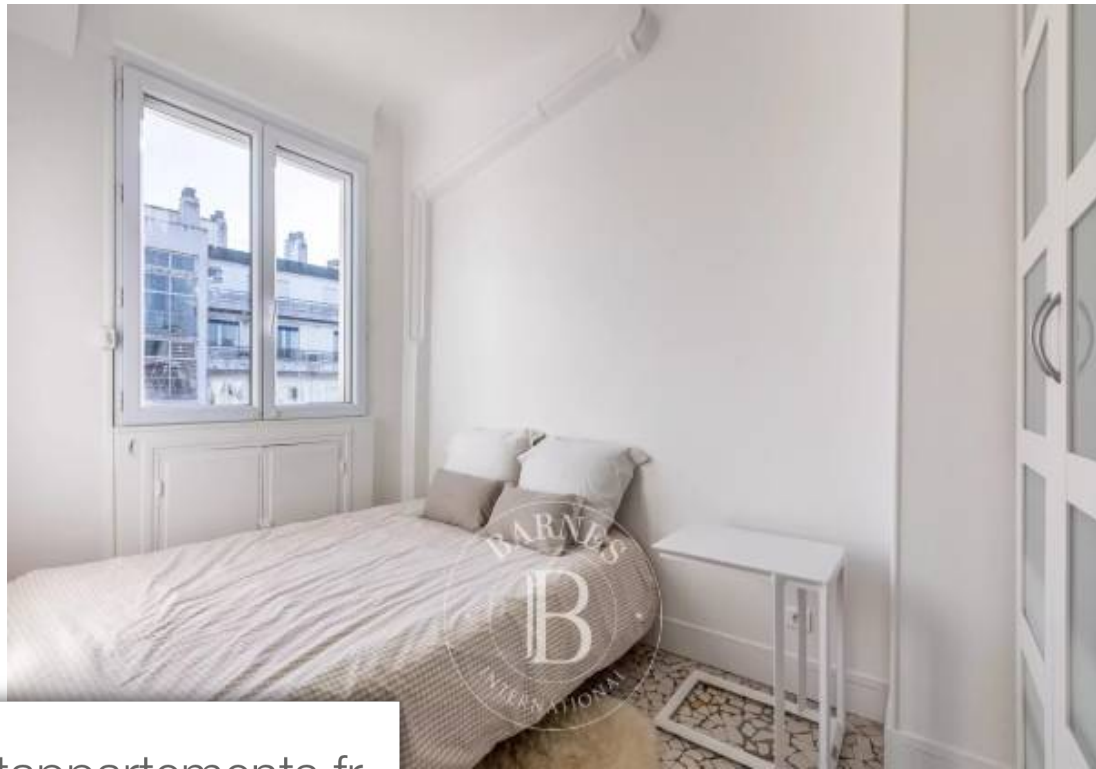

www.maisonsetappartements.fr