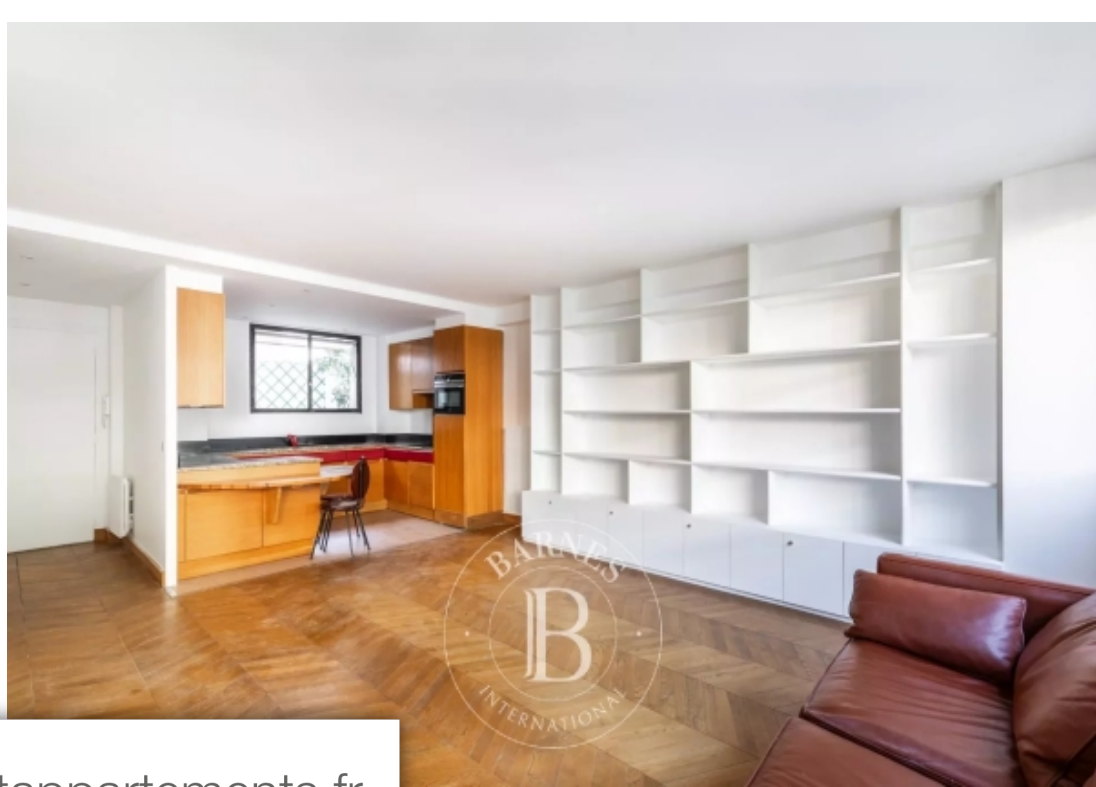

www.maisonsetappartements.fr