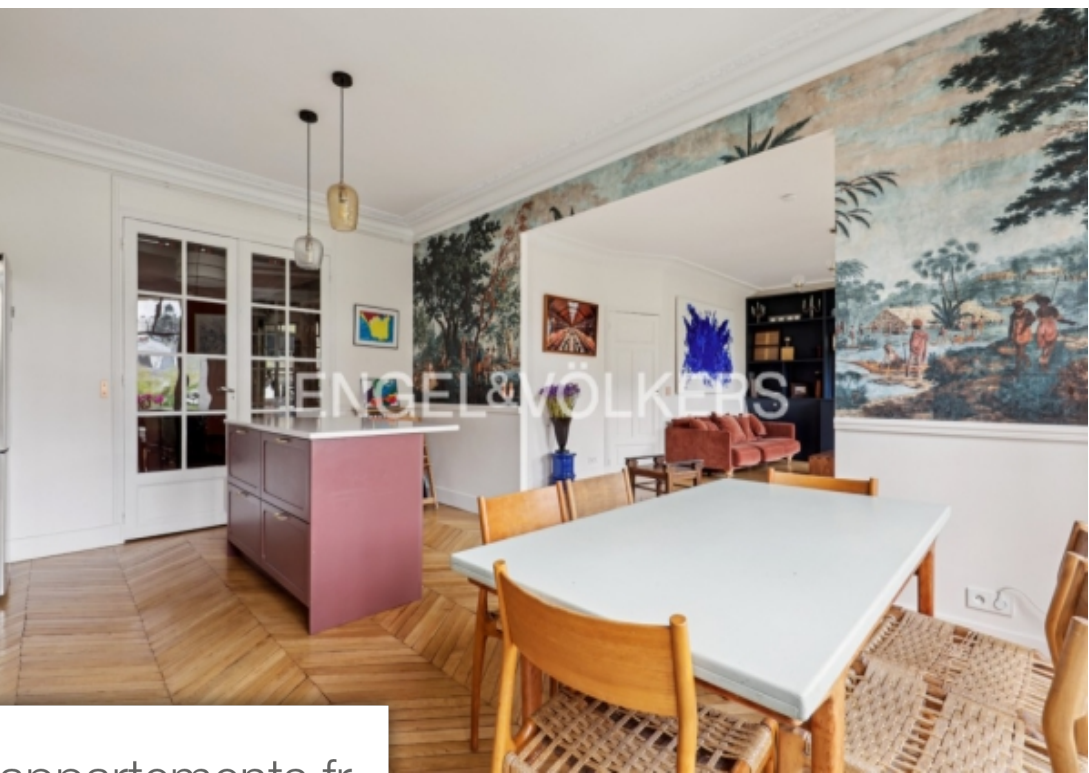

www.maisonsetappartements.fr