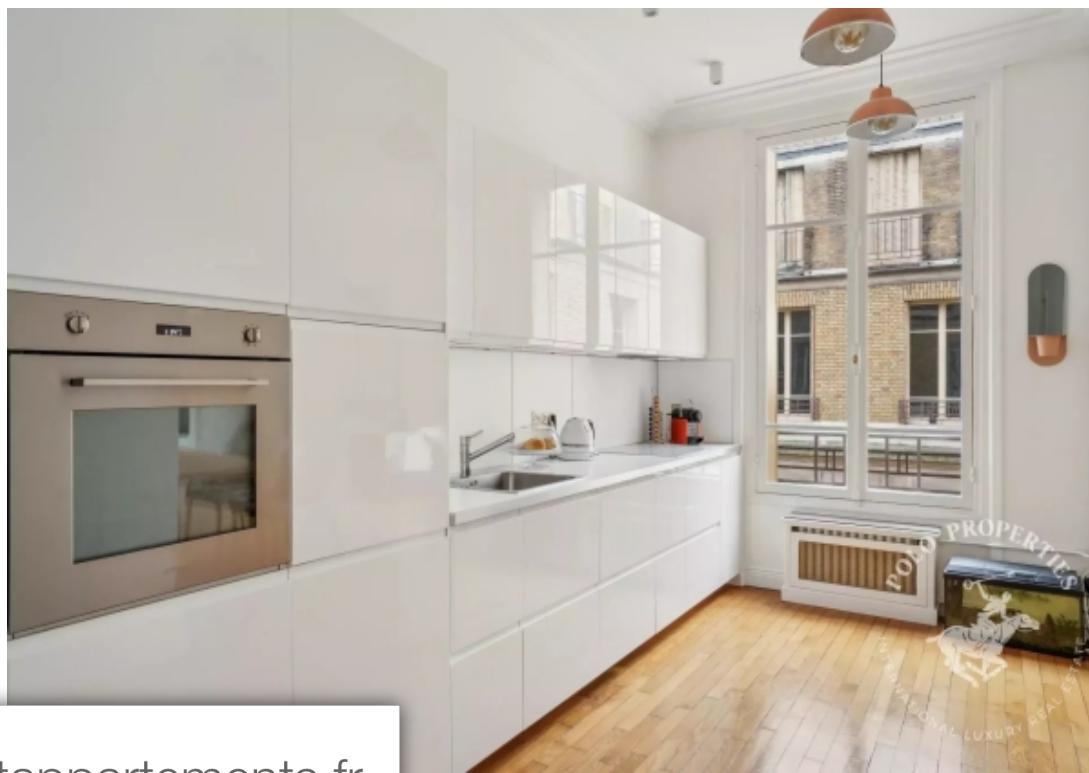

www.maisonsetappartements.fr