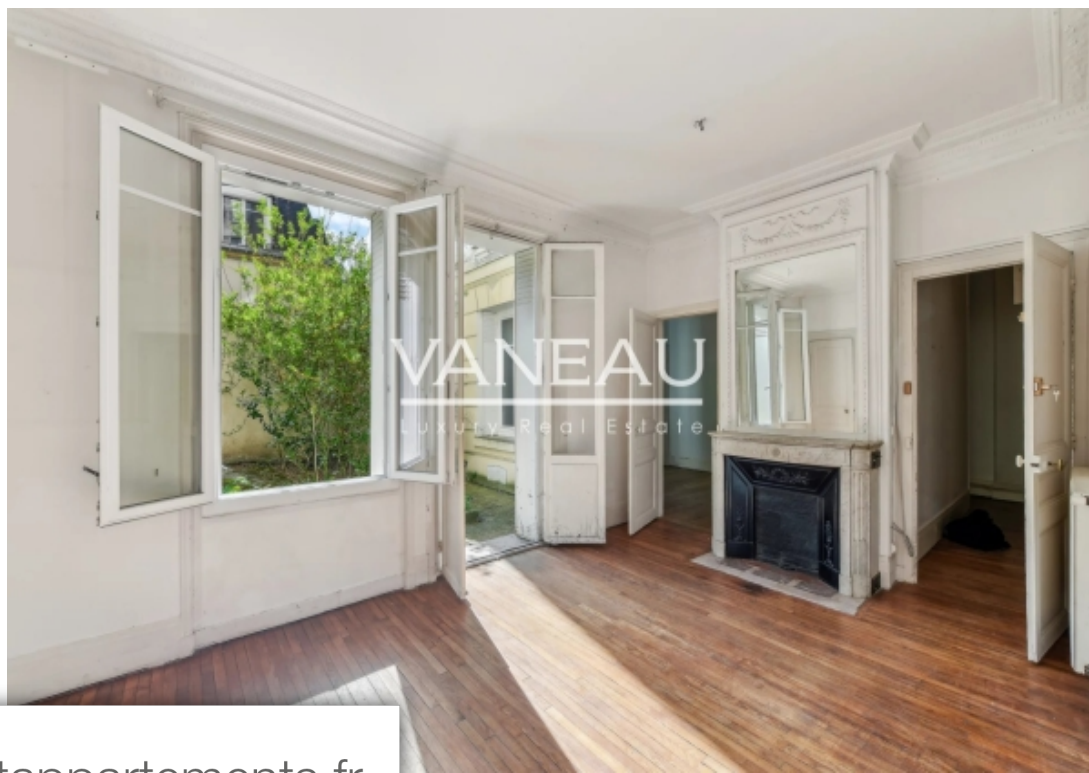

www.maisonsetappartements.fr