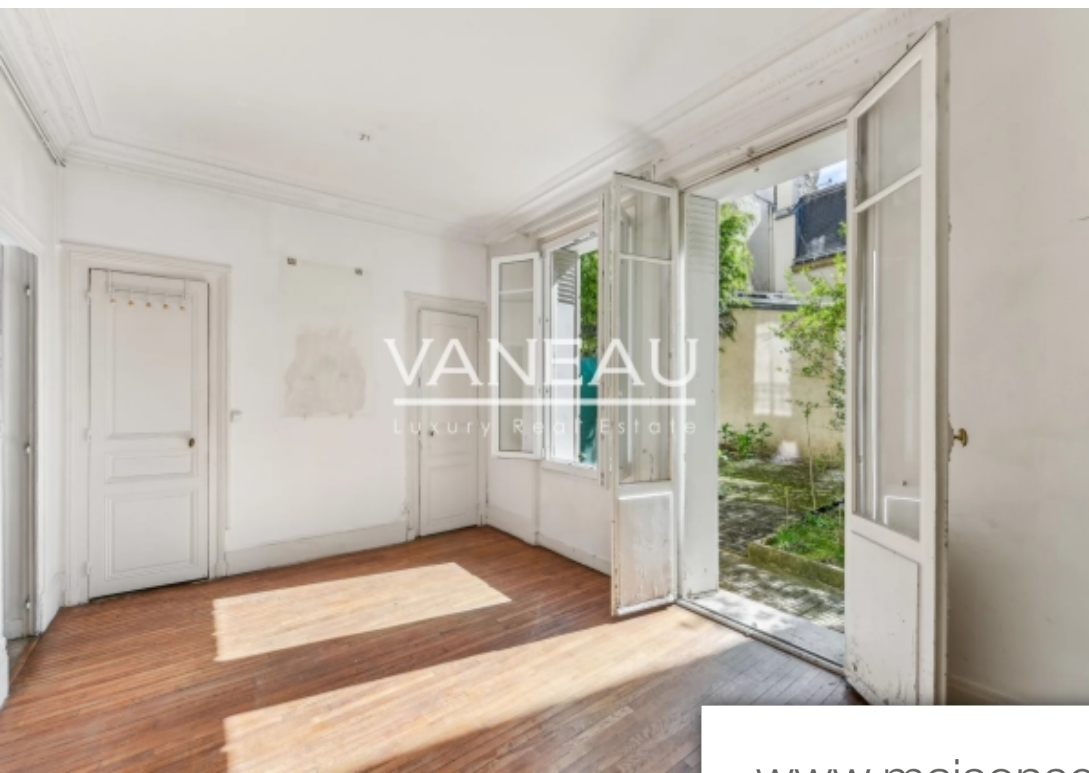

www.maisonsetappartements.fr