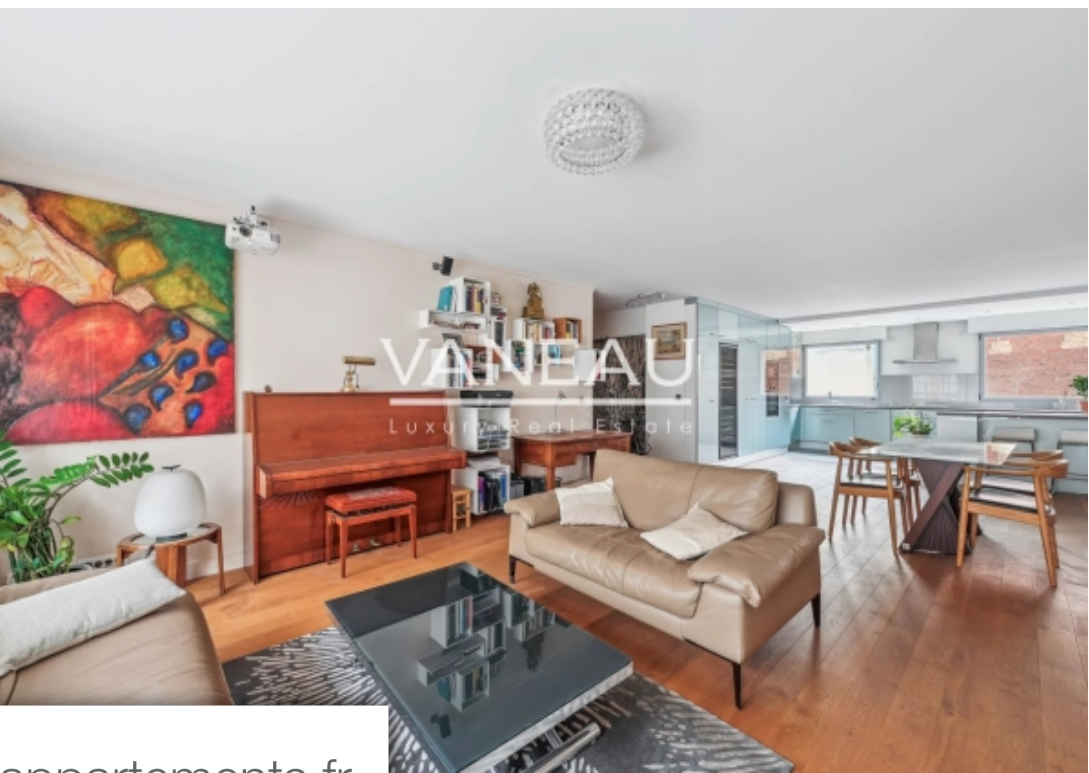

www.maisonsetappartements.fr