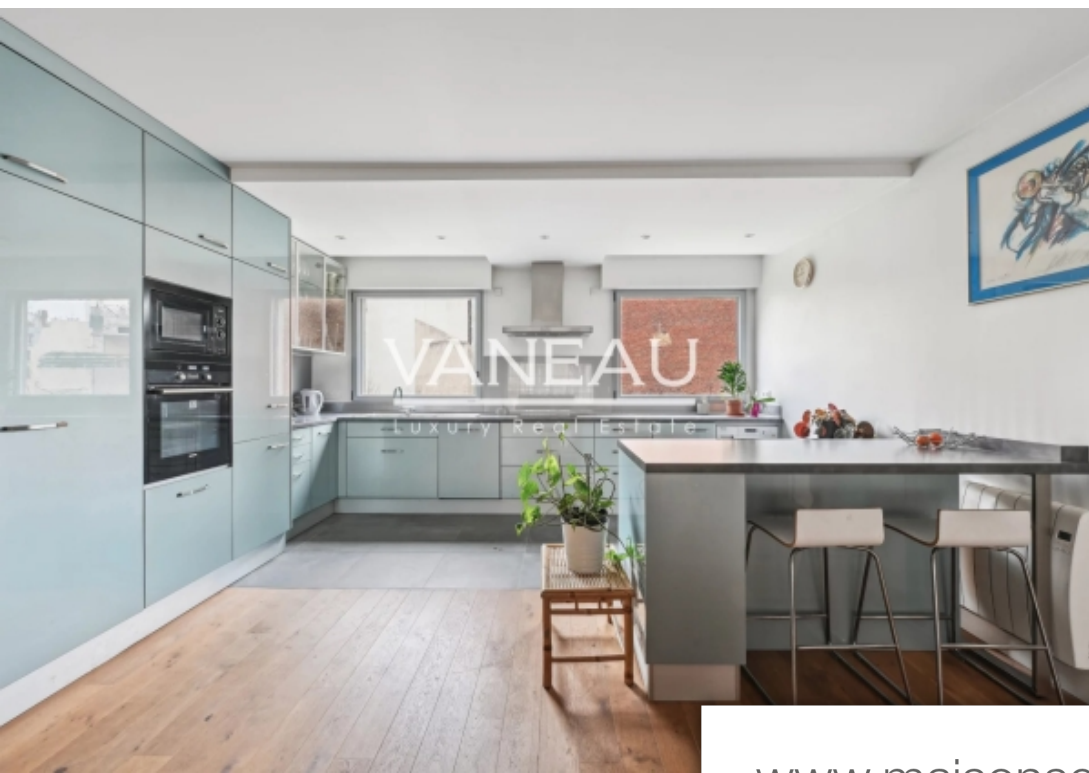

www.maisonsetappartements.fr