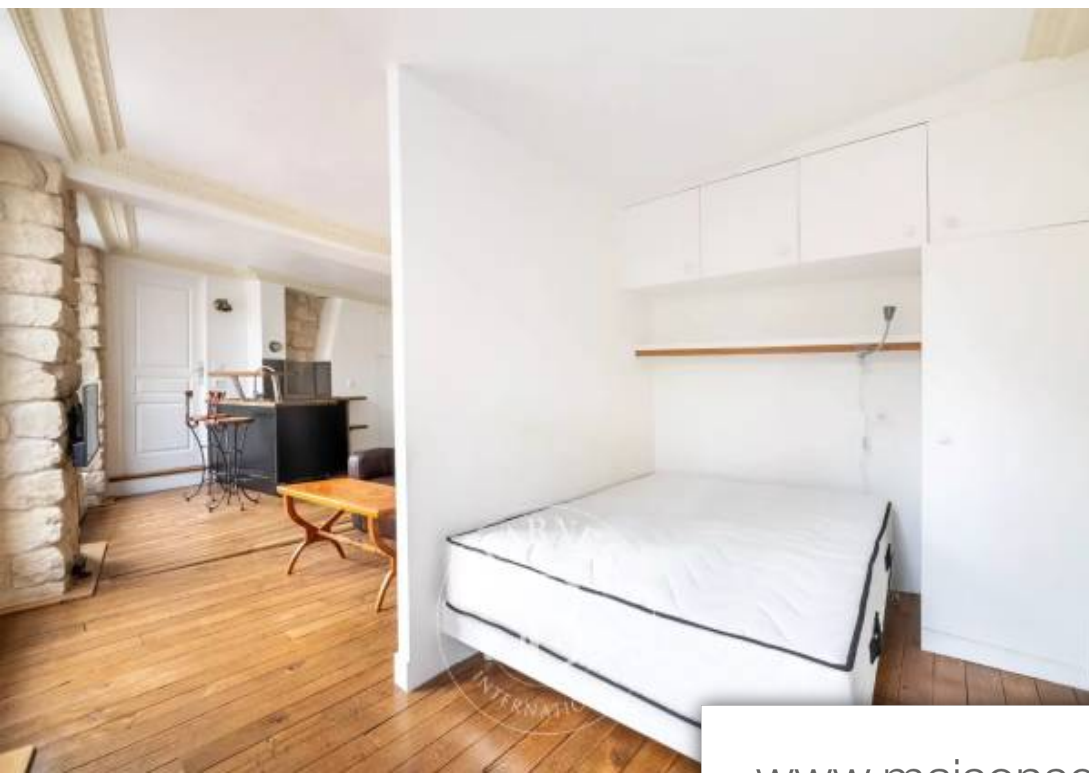

www.maisonsetappartements.fr