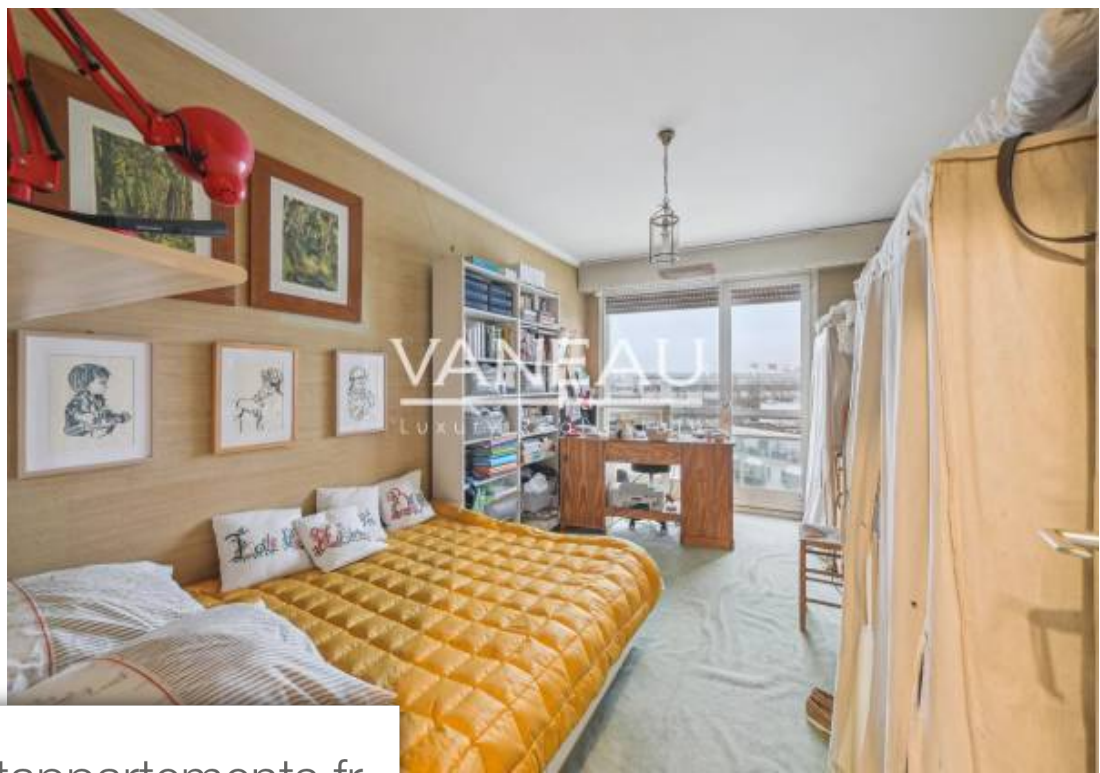

www.maisonsetappartements.fr