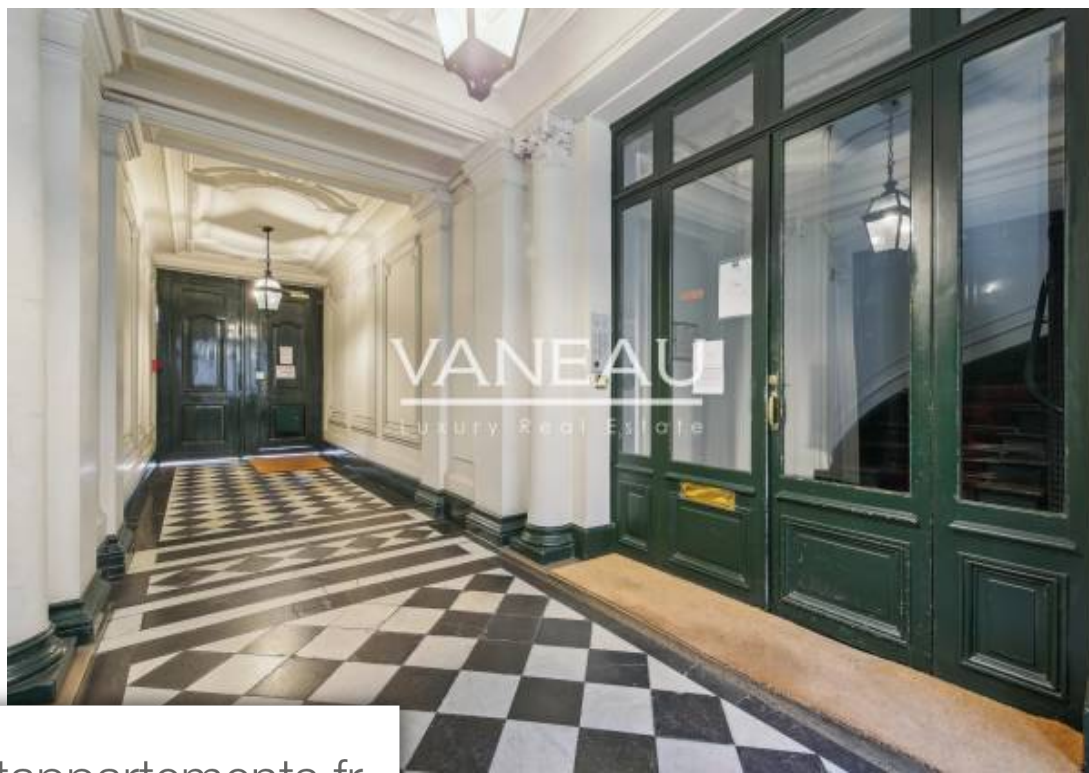

www.maisonsetappartements.fr