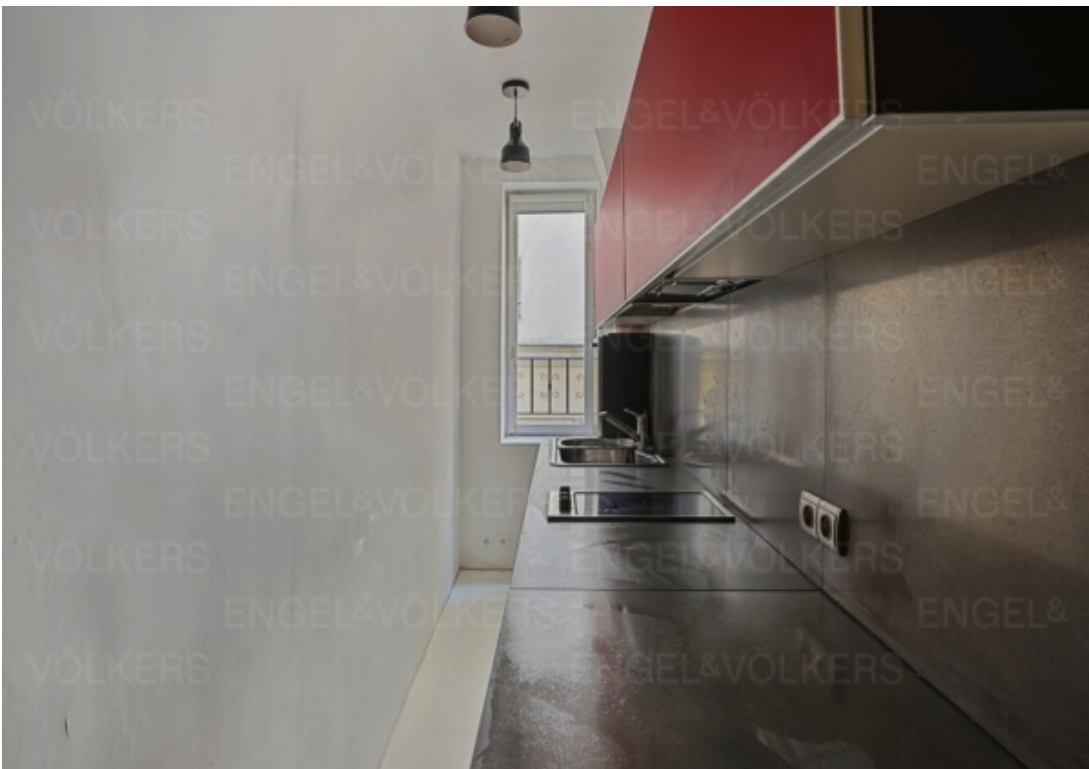

www.maisonsetappartements.fr