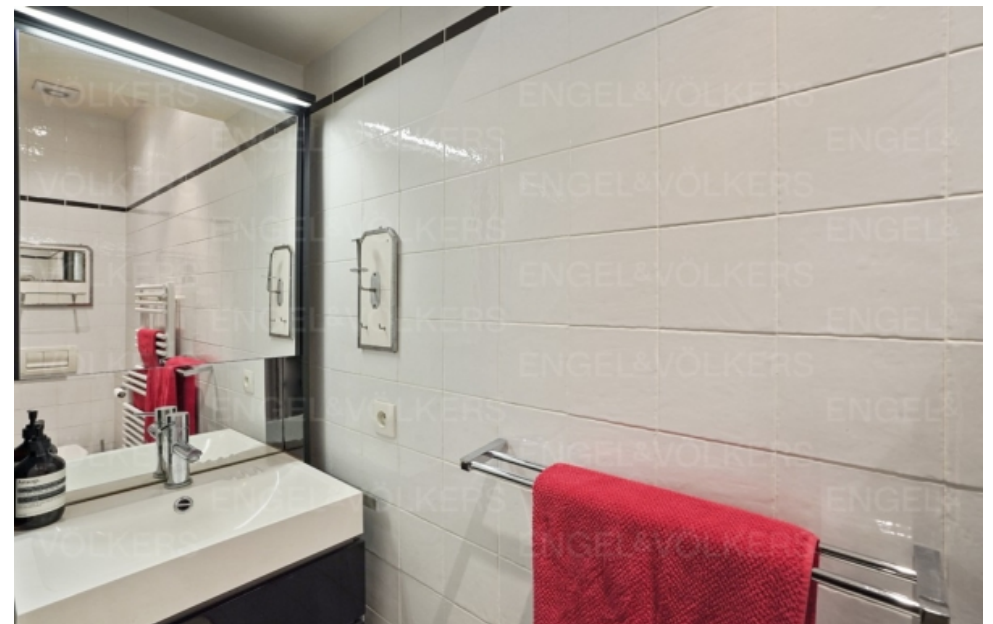

Engel & Völkers vous invite à Découvrir au 1er étage d'un immeuble du XVIème siècle, accessible par escalier, un studio d'une surface de 18,47 m² loi carrez. Le studio a fait l'objet d'une rénovation par un architecte en 2022 avec des éléments sur-mesure en zinc, matériau recyclé d'anciens toits de paris. Après une entrée desservant la salle d'eau et les toilettes, vous accéderez à une pièce de vie orienté ouest, face à une courrette, puis à la cuisine, orienté sud, sur rue. Le studio se situe en plein centre du marais, mais au calme, dans une petite rue. Idéal primo-accédants et investissement ...

Engel & Völkers invites you to discover an 18.47 m² loi Carrez studio apartment on the 1st floor of a 16th-century building. It has a beautiful, typically Parisian beamed ceiling and is accessible by stairs. The studio has been renovated by an architect in 2022 with custom-made elements in zinc, a material recycled from former Parisian roofs. A small entrance hall leads to a shower room with a toilet on the left. And to a west-facing living room, overlooking a courtyard, on the right. At the end of this room you will find a South-facing kitchen, opening onto the street. The studio is located in ...

ENGEL & VÖLKERS

32 RUE GUERSANT - 75008 PARIS 17EME

[Contacter l'agence](#)

[Voir tous les biens de cette agence](#)