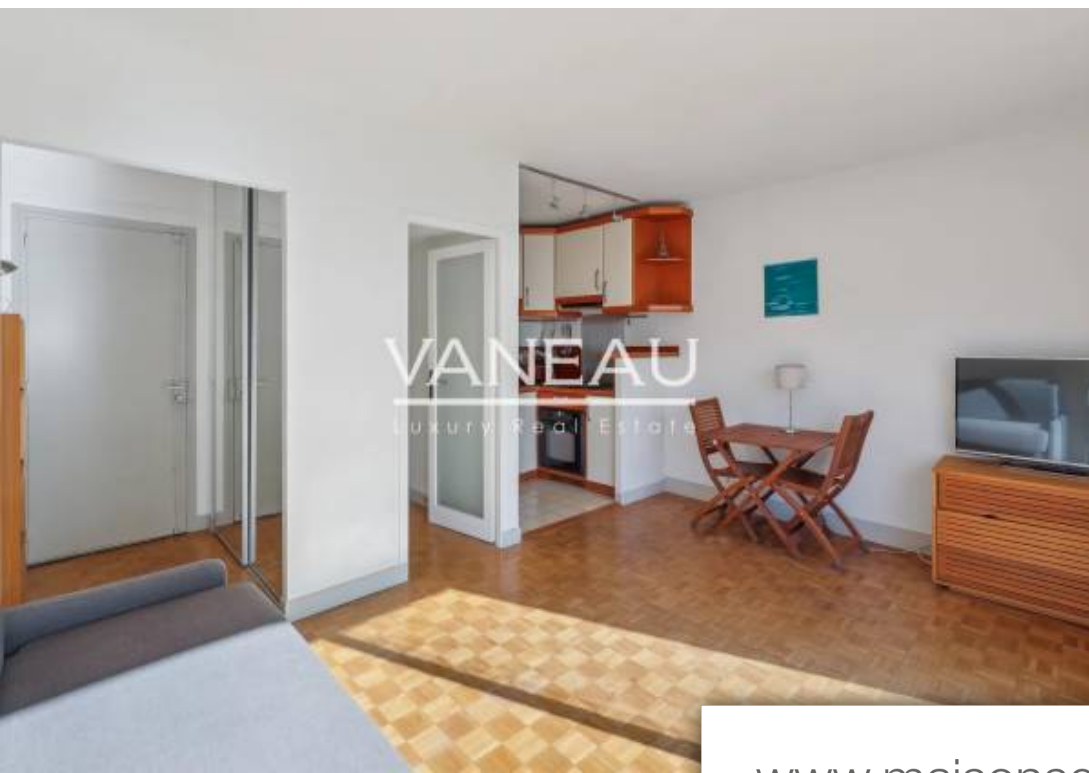

www.maisonsetappartements.fr