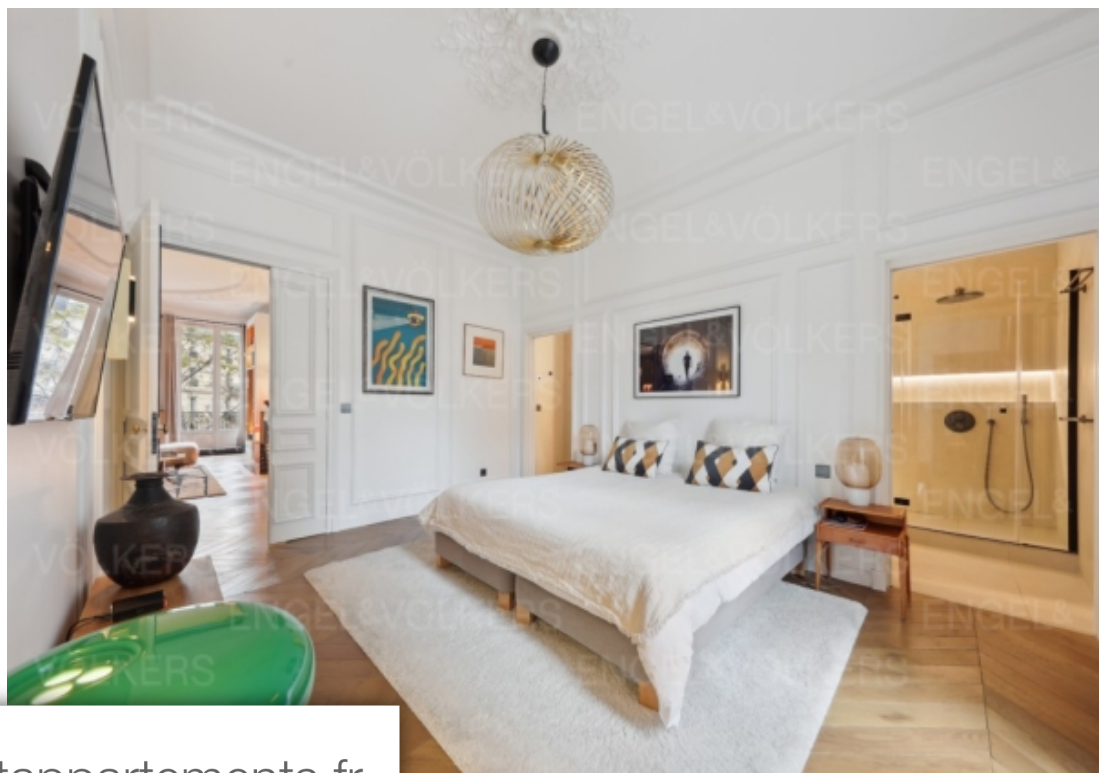

www.maisonsetappartements.fr