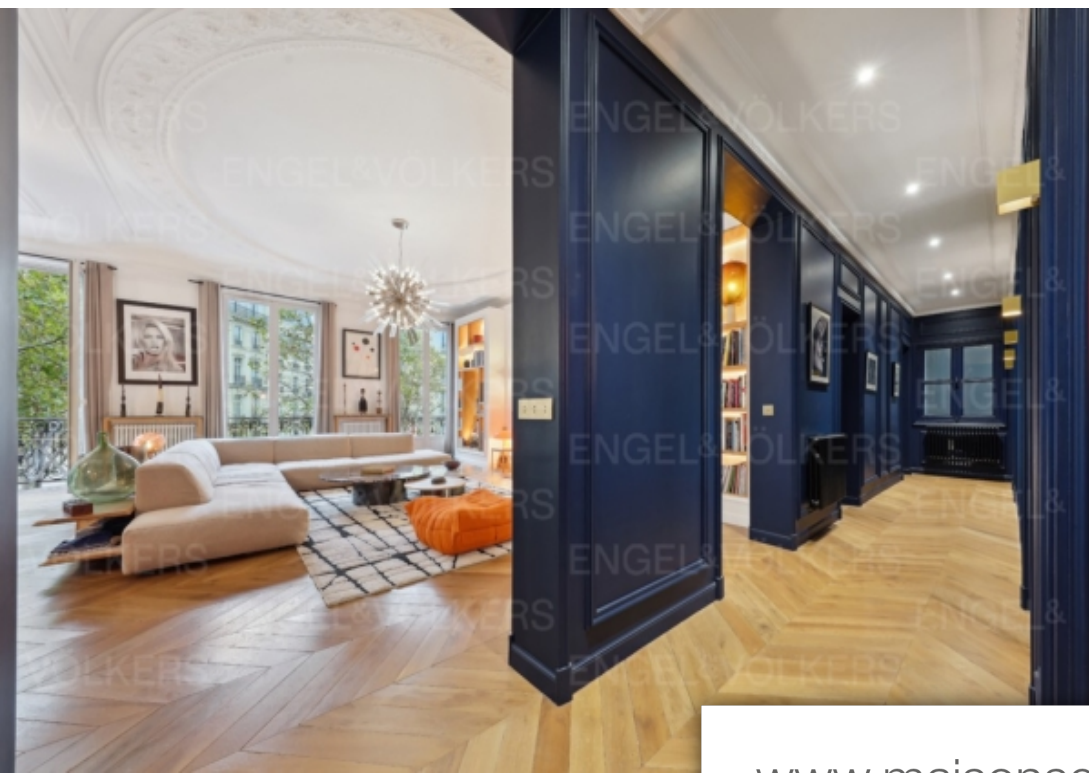

www.maisonsetappartements.fr