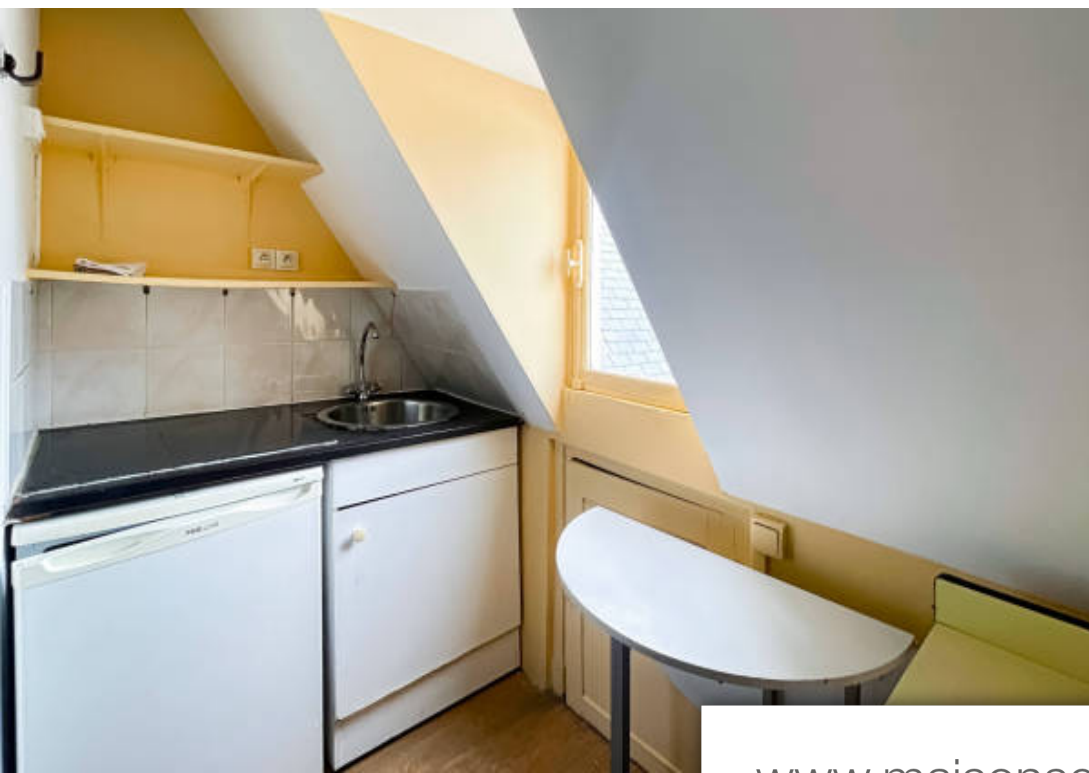

www.maisonsetappartements.fr