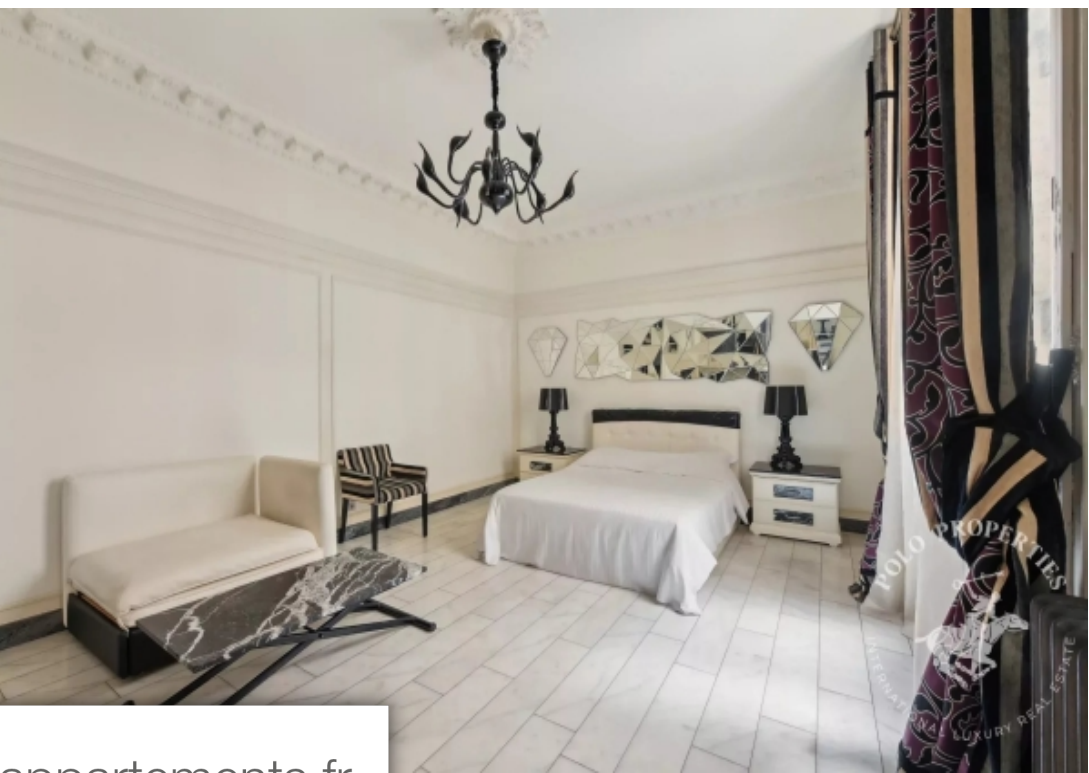

www.maisonsetappartements.fr