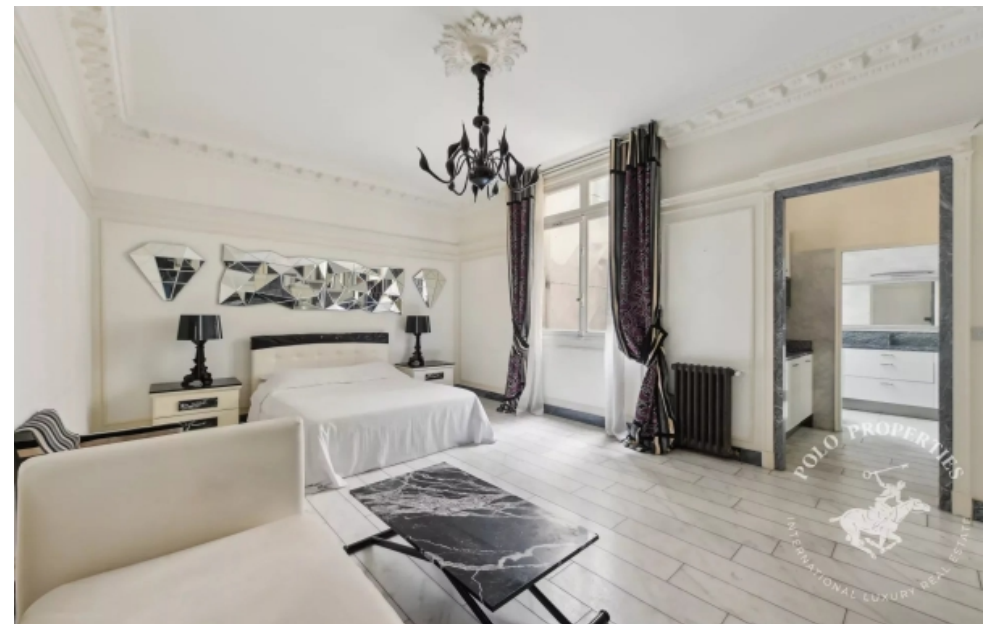

Paris 75008 - champs-élysées - polo properties vous présente en exclusivité, à proximité immédiate du Métro George V, un studio d'une superficie de 35,21m² carrez, situé au 4ème étage avec ascenseur dans un immeuble historique en pierre de taille datant de 1925 (ancien théâtre du lido), situé sur la célèbre avenue des champs-élysées. Ce studio, idéal pour un pied-à-terre, offre un cadre de vie exceptionnel, calme et lumineux sur cour. Avec une hauteur sous plafond de 3,20m et des moulures d'origine, il bénéficie également de la climatisation. Il comprend une entrée avec placard de rangements, ...

Paris 75008 - Champs-Élysées - Polo Properties presents, in the immediate vicinity of the George V shopping mall, a 35.21m² Carrez studio apartment; on the 4th floor with elevator in a historic freestone building dating from 1925 (former Lido theatre), on the Champs-Élysées avenue. This studio, ideal for a pied-à-terre, offers an exceptional living environment, calm and light on the courtyard. With 3.20 m high ceilings and original moldings, it also benefits from air conditioning. It comprises an entrance hall with storage cupboard, a 26m² living room, a fully-equipped closed kitchen and a ...

POLO PROPERTIES

10 rue de Penthièvre - 75008 PARIS 8EME

[Contacter l'agence](#)

[Voir tous les biens de cette agence](#)