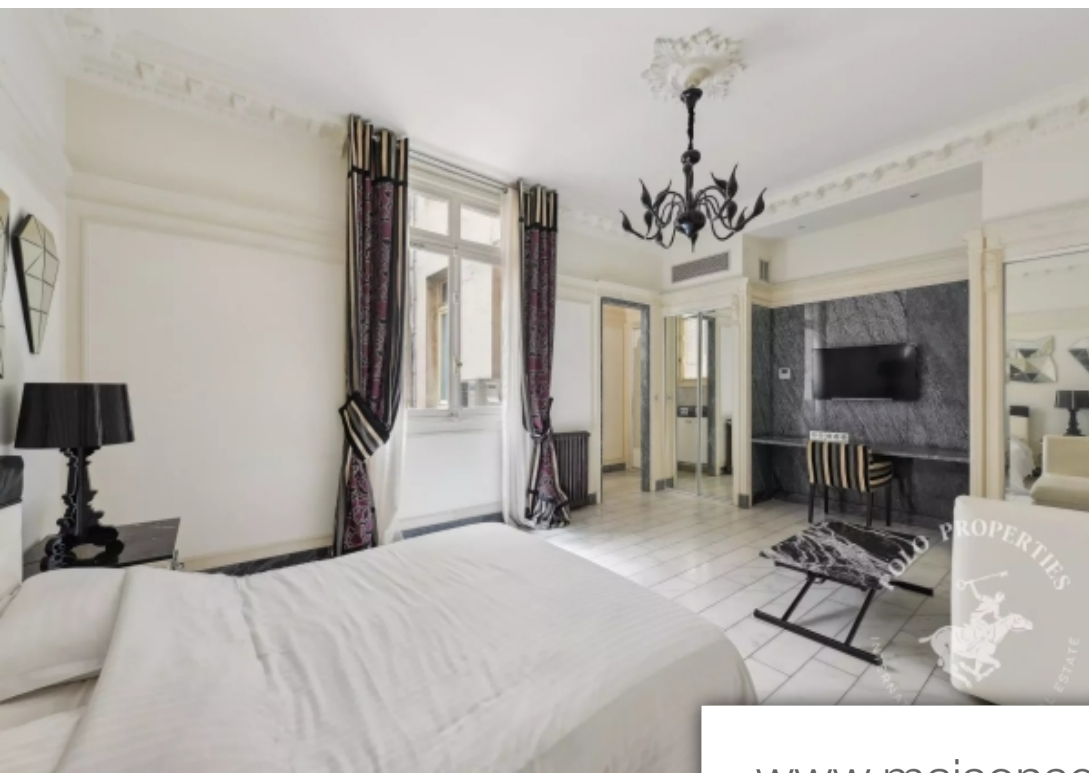

www.maisonsetappartements.fr