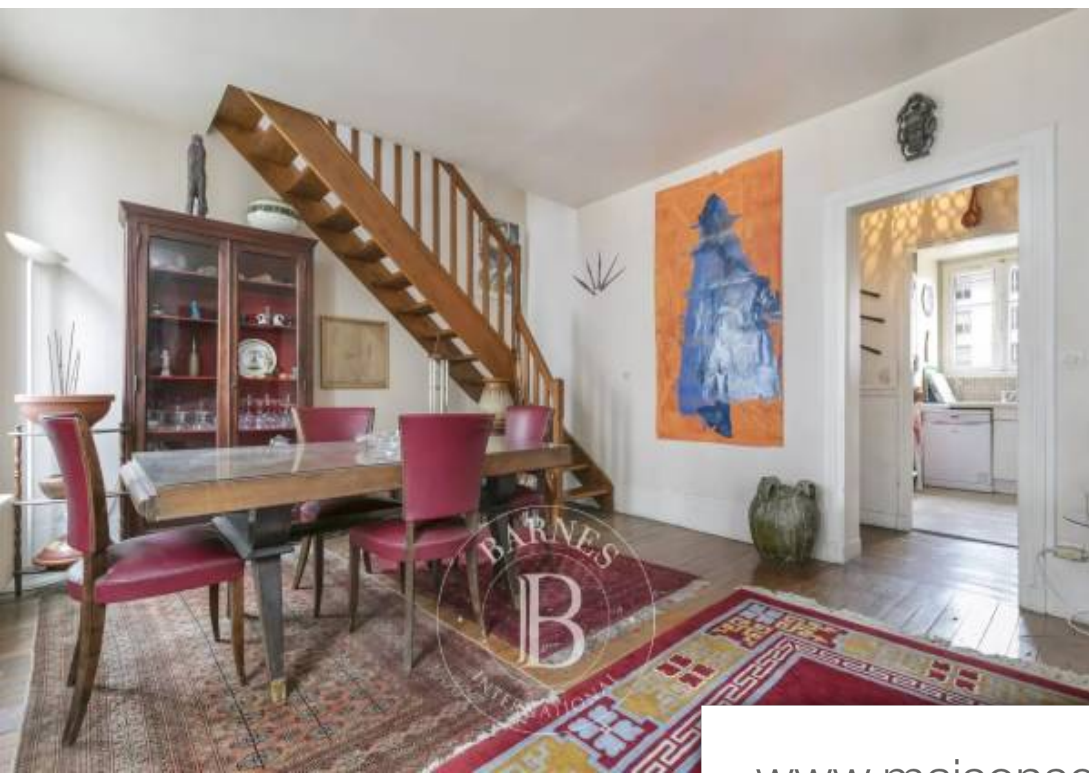

www.maisonsetappartements.fr

Suggestion d'aménagement