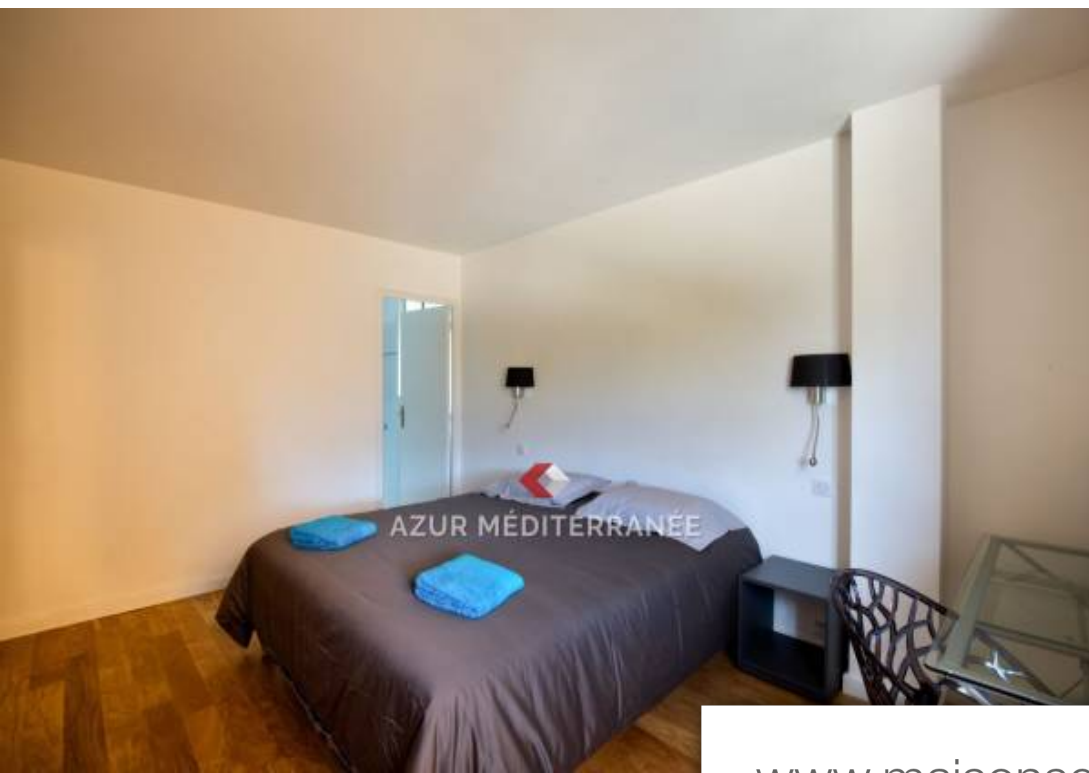

www.maisonsetappartements.fr