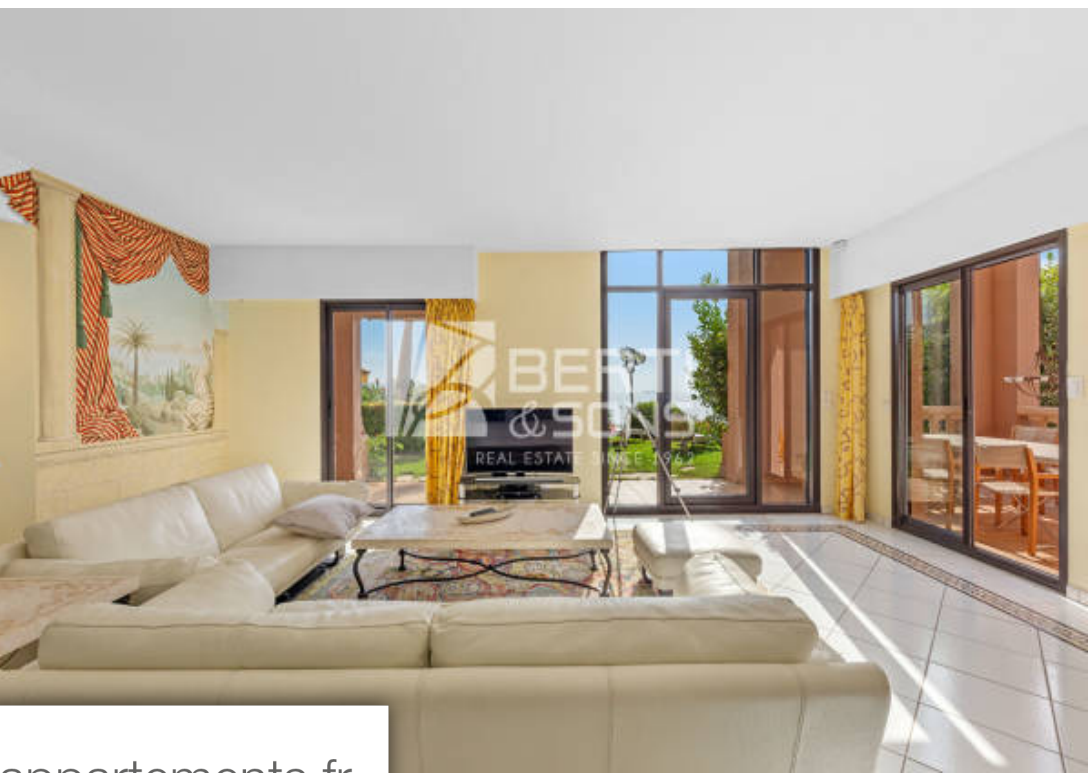

www.maisonsetappartements.fr